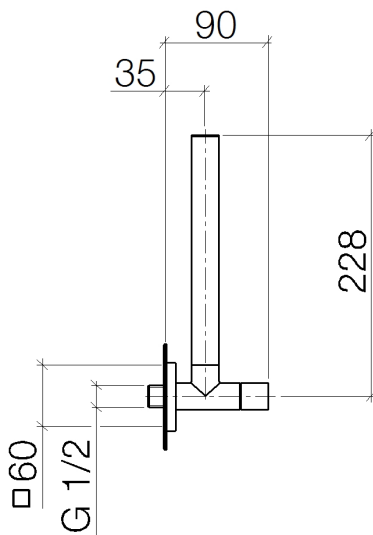

Умывальник - Deque

Вентиль угловой - Dark Platinum matt

Артикульный номер: 22 901 782-99

- розетка 60 x 60 мм
- защитная крышка 200 мм, с возможностью укорочения
- присоединение 1/2"

Dark Platinum matt

размерный чертеж

Все величины в мм / дюймах = мм x 0,0394