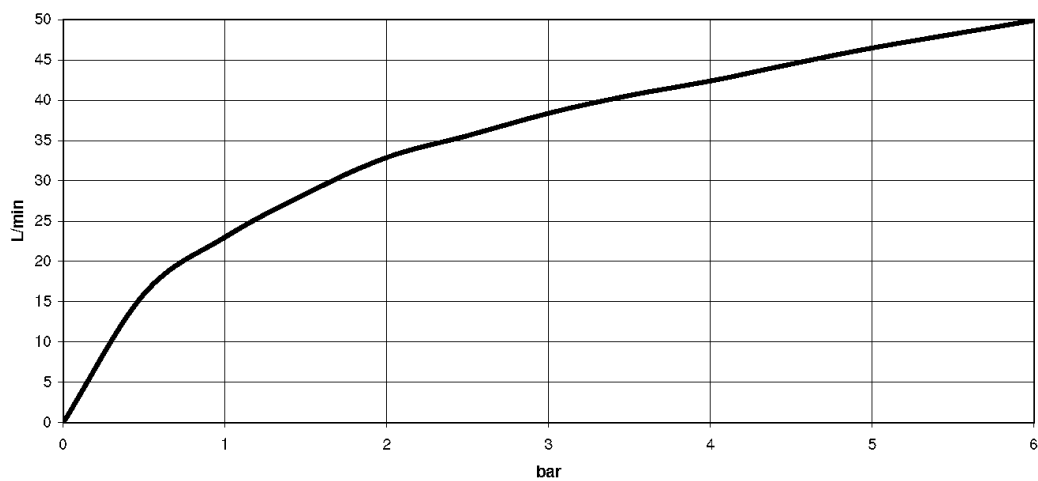

Умывальник - Deque
Вентиль угловой - Dark Platinum matt
Артикульный номер: 22 901 782-99

график расхода