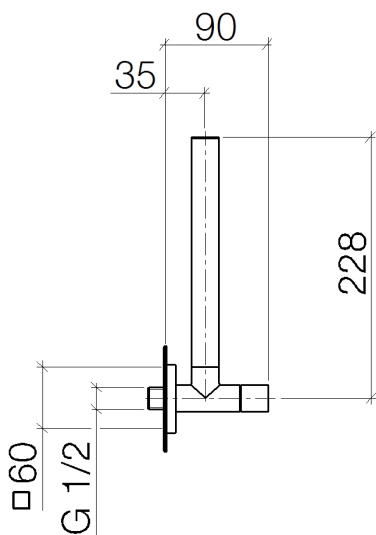

Умывальник - Deque

Вентиль угловой - Dark Platinum matt

Артикульный номер: 22 901 782-99

- розетка 60 x 60 мм
- защитная крышка 200 мм, с возможностью укорочения
- присоединение 1/2"

Dark Platinum matt

размерный чертеж

Все величины в мм / дюймах = мм x 0,0394

Умывальник - Deque
Вентиль угловой - Dark Platinum matt
Артикульный номер: 22 901 782-99

график расхода

Умывальник - Deque

Вентиль угловой - Dark Platinum matt

Артикулльный номер: 22 901 782-99