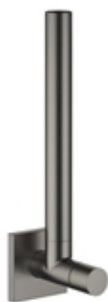

Умывальник - Deque

Вентиль угловой - Dark Platinum matt

Артикульный номер: 22 901 782-99

- розетка 60 x 60 мм
- защитная крышка 200 мм, с возможностью укорочения
- присоединение 1/2"

Dark Platinum matt

размерный чертеж

Все величины в мм / дюймах = мм x 0,0394

Умывальник - Deque
Вентиль угловой - Dark Platinum matt
Артикульный номер: 22 901 782-99

график расхода

Умывальник - Deque

Вентиль угловой - Dark Platinum matt

Артикулльный номер: 22 901 782-99

Другие варианты поверхностей

хром
22 901 782-00

платина матовая
22 901 782-06

платина
22 901 782-08

латунь сатинированная
22 901 782-28

чёрный матовый
22 901 782-33

Другие поверхности по запросу (x-tra Service)