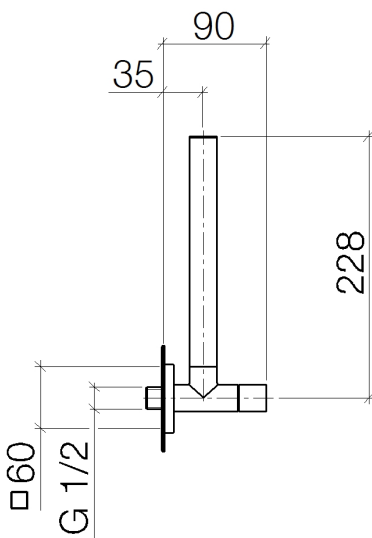

Умывальник - Deque
Вентиль угловой - Dark Platinum matt
Артикульный номер: 22 901 782-99

- розетка 60 x 60 мм
- защитная крышка 200 мм, с возможностью укорочения
- присоединение 1/2"

Dark Platinum matt

размерный чертеж

Все величины в мм / дюймах = мм x 0,0394

Умывальник - Deque
Вентиль угловой - Dark Platinum matt
Артикульный номер: 22 901 782-99

график расхода

Умывальник - Deque

Вентиль угловой - Dark Platinum matt

Артикульный номер: 22 901 782-99

№	Артикульный №	Наименование	Расходуемое кол-во
1	09 21 22 000-99	Покрытие Ø 24 x 6 мм - Dark Platinum matt	1
2	09 14 10 010 90	O-Ring EPDM 70 17,0 x 2,0 мм -	1
3	09 28 22 020-99	трубопровод Ø 24 x 200 мм - Dark Platinum matt	1
4	04 24 04 220 01-99	Компрессионный фитинг Ø 22 x 22 мм - Dark Platinum matt	1
5	09 20 22 001-99	Ручка Ø 24 x 25,5 мм - Dark Platinum matt	1
6	90 90 03 006 00 90	Деталь верха 3/8" -	1
7	09 31 11 048 90	Крепление M4 x 8 мм -	1
8	09 27 78 042-99	крышка 60 x 60 x 9 мм - Dark Platinum matt	1
9	09 14 10 112 90	O-Ring 24,0 x 2,0 мм -	1