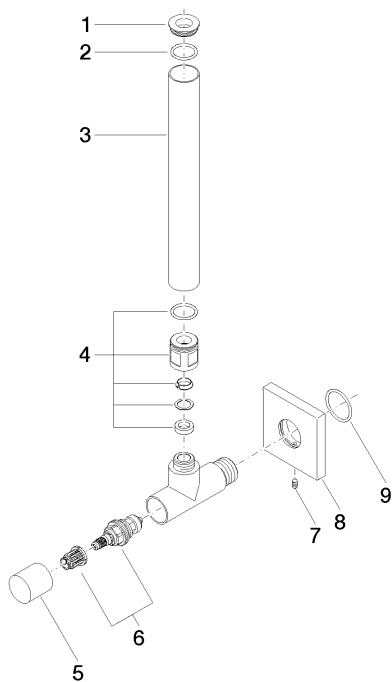

22 901 782-28

чёрный матовый

22 901 782-33

Другие поверхности по запросу (x-tra Service)

Умывальник - Deque

Вентиль угловой - Dark Platinum matt

Артикульный номер: 22 901 782-99

Спецификация запасных частей

№	Артикульный №	Наименование	Расходуемое кол-во
1	09 21 22 000-99	Покрытие Ø 24 x 6 мм - Dark Platinum matt	1
2	09 14 10 010 90	O-Ring EPDM 70 17,0 x 2,0 мм -	1
3	09 28 22 020-99	трубопровод Ø 24 x 200 мм - Dark Platinum matt	1
4	04 24 04 220 01-99	Компрессионный фитинг Ø 22 x 22 мм - Dark Platinum matt	1
5	09 20 22 001-99	Ручка Ø 24 x 25,5 мм - Dark Platinum matt	1
6	90 90 03 006 00 90	Деталь верха 3/8" -	1
7	09 31 11 048 90	Крепление M4 x 8 мм -	1
8	09 27 78 042-99	крышка 60 x 60 x 9 мм - Dark Platinum matt	1
9	09 14 10 112 90	O-Ring 24,0 x 2,0 мм -	1