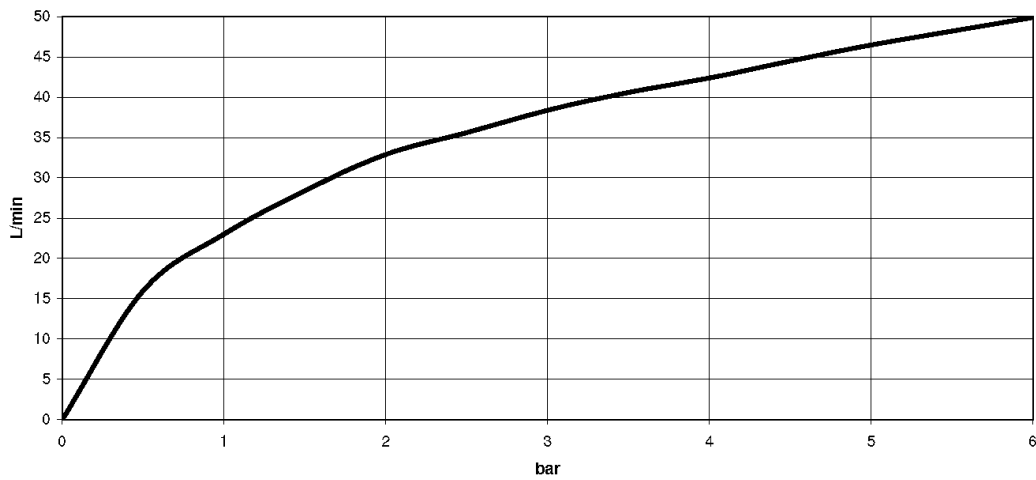

Умывальник - Deque
Вентиль угловой - Dark Platinum matt
Артикульный номер: 22 901 782-99

график расхода