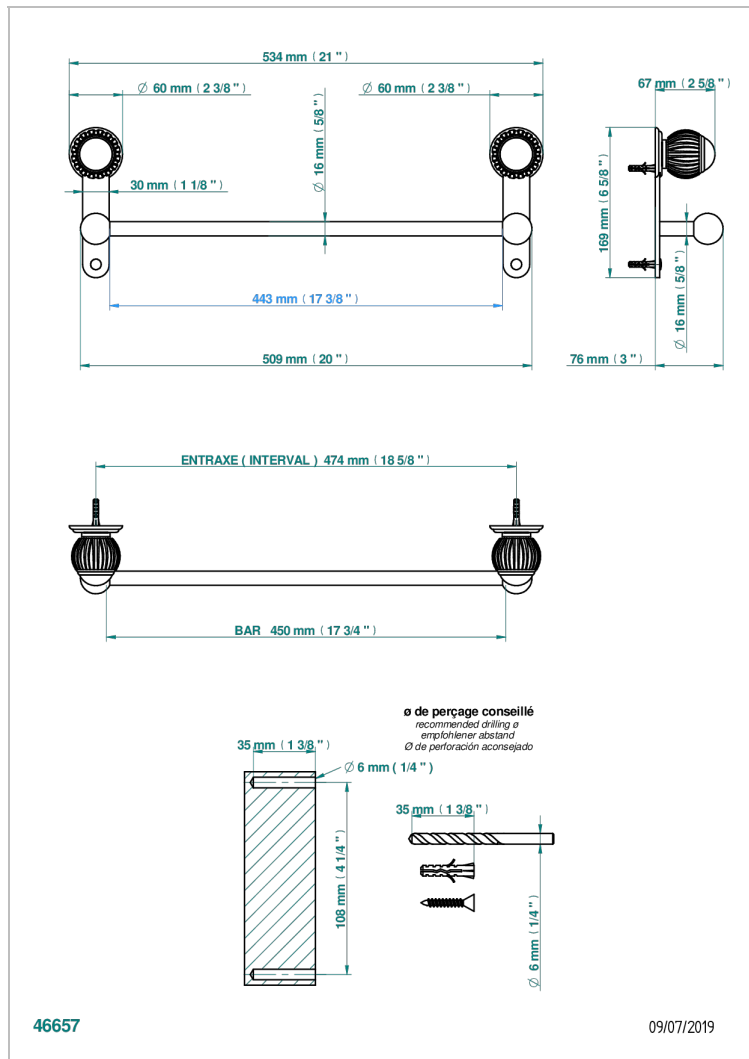

VOGUE С ЛАЗУРИТОМ

A8S-514/45

Полотенцедержатель одинарный - фиксированная рейка 45 см

THG
PARIS

ХАРАКТЕРИСТИКИ

- Vogue с лазуритом
- Полотенцедержатель одинарный - фиксированная рейка 45 см

ДОСТУПНЫЕ ВАРИАНТЫ ПОКРЫТИЙ