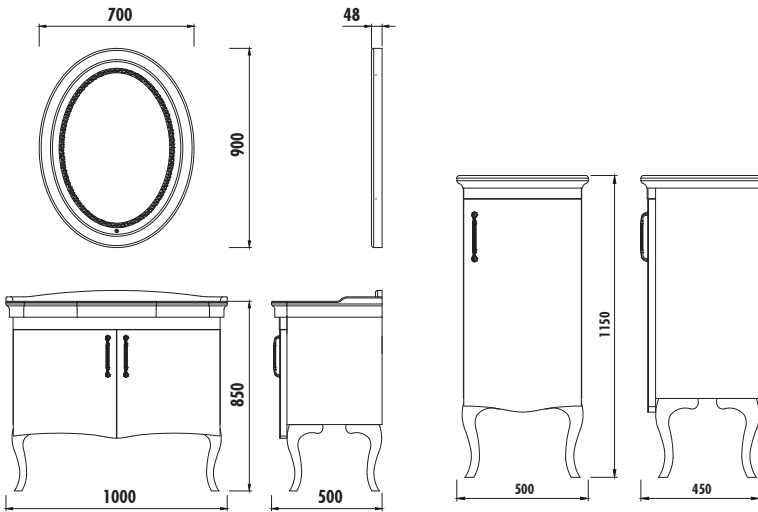

TEKNİK ÇİZİM

ÖZELLİKLER

LED AYDINLATMA

YAVAŞ
KAPANAN
KAPAK

BOY DOLABI

YAVAŞ
KAPANAN
KAPAK

DİĞER ÖLÇÜLER

- Antik 80 Takım Düz Siyah-Beyaz
- Antik 100 Takım Desenli Siyah-Beyaz
- Antik 80 Takım Desenli Siyah-Beyaz
- Antik 100 Takım Desenli Beyaz-Beyaz
- Antik 80 Takım Desenli Beyaz-Beyaz

creavit.com.tr

/creavitTurkiye

Creavit önceden haber vermeksizin, ürünlerde ve teknik detaylarda değişiklik yapma hakkını saklı tutar. Renkler gerçekte olduğundan farklı görünebilir.

Kalite Yönetim
Sistemi

Müşteri Memnuniyeti
Belgesi

Çevre Yönetim
Sistemi

İş Sağlığı ve Güvenliği
Yönetim Sistemi

LGA

Alman Standartlarına
Uygunluk Belgesi

kiwa

Hollanda Standartlarına
Uygunluk Belgesi

GOST - R

Rusya Standartlarına
Uygunluk Belgesi

UkrSEPRO

Ukrayna Standartlarına
Uygunluk Belgesi

İsrail Standartlarına
Uygunluk Belgesi

Nijerya Standartlarına
Uygunluk Belgesi

Türk Standartlarına
Uygunluk Belgesi