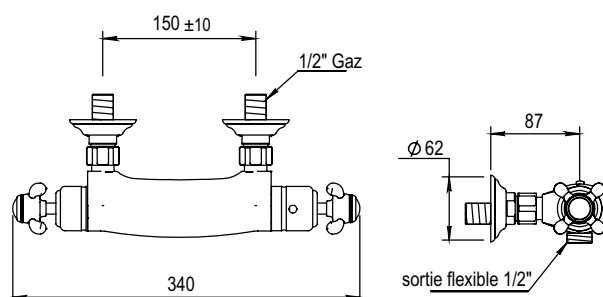

Réf. **07.596**

Mitigeur thermostatique douche avec raccords

CARACTÉRISTIQUES

Mitigeur thermostatique douche avec raccords, entraxe 150 ± 10 mm sans garniture de douche

Exposed thermostatic shower-mixer with connections, centers 150 ± 10 mm - without shower set