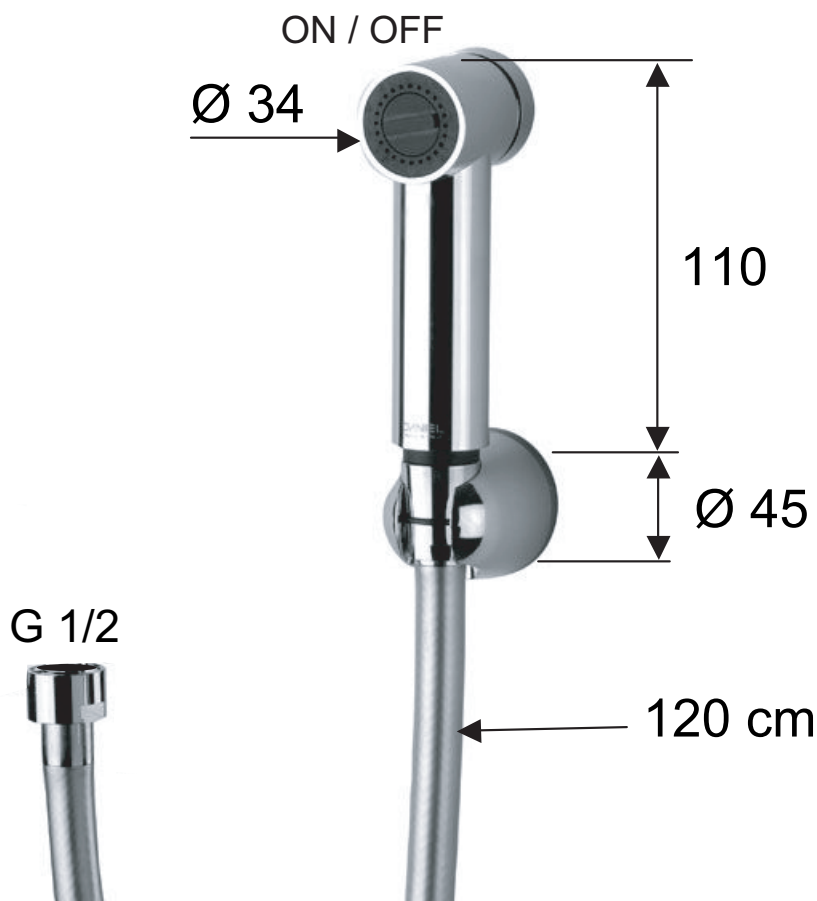

SCHEDA TECNICA TECHNICAL FEATURES

ART. COD.

**1005EURSR**

### **MATERIALI / MATERIALS**

OTTONE CROMATO / CHROME PLATED BRASS

ABS CROMATO / CHROME PLATED ABS

**CROMATURA / CHROME PLATING**

UNI EN 248

Via Leonardo da Vinci 53 20062 Cassano d'Adda (MI) Italy Tel. +39-0363 62651  
info@daniel.it www.daniel.it