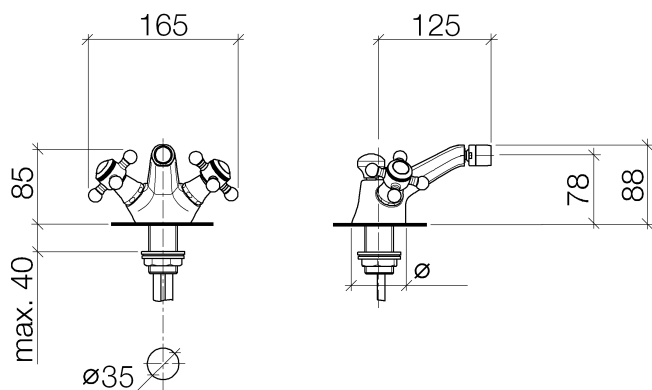

Биде - Madison

Смеситель для биде на одно отверстие со сливным гарнитуром - хром

Артикульный номер: 24 510 360-00

- вылет 125 мм
- шаровой шарнир (угол поворота 15°)
- круглая обогащенная воздухом струя
- высота смесителя 88 мм
- высота до аэратора 78 мм
- диаметр сверлёного отверстия 35 мм
- 2х напорный шланг М 10 х 1 винченный, испытанный на герметичность
- расход макс. 7 л/мин

хром

размерный чертёж

Все величины в мм / дюймах = мм x 0,0394

Биде - Madison

Смеситель для биде на одно отверстие со сливным гарнитуром - хром

Артикульный номер: 24 510 360-00

график расхода

Биде - Madison

Смеситель для биде на одно отверстие со сливным гарнитуром - хром

Артикулльный номер: 24 510 360-00

Другие варианты поверхностей

платина матовая
24 510 360-06

платина
24 510 360-08

латунь
24 510 360-09

латунь сатинированная
24 510 360-28