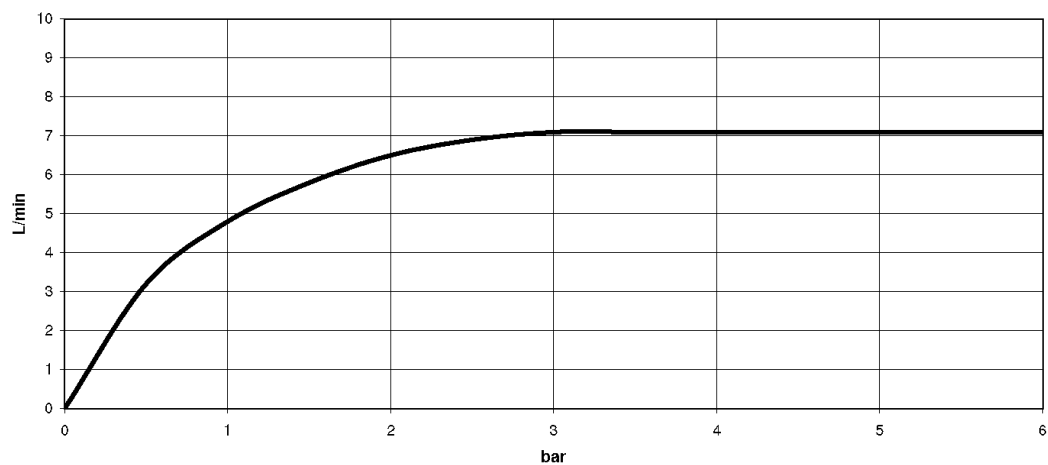

Биде - Madison

Смеситель для биде на одно отверстие со сливным гарнитуром - хром

Артикульный номер: 24 510 360-00

- вылет 125 мм
- шаровой шарнир (угол поворота 15°)
- круглая обогащенная воздухом струя
- высота смесителя 88 мм
- высота до аэратора 78 мм
- диаметр сверлёного отверстия 35 мм
- 2х напорный шланг М 10 х 1 винченный, испытанный на герметичность
- расход макс. 7 л/мин

хром

размерный чертёж

Все величины в мм / дюймах = мм x 0,0394

Биде - Madison

Смеситель для биде на одно отверстие со сливным гарнитуром - хром

Артикульный номер: 24 510 360-00

график расхода

Биде - Madison