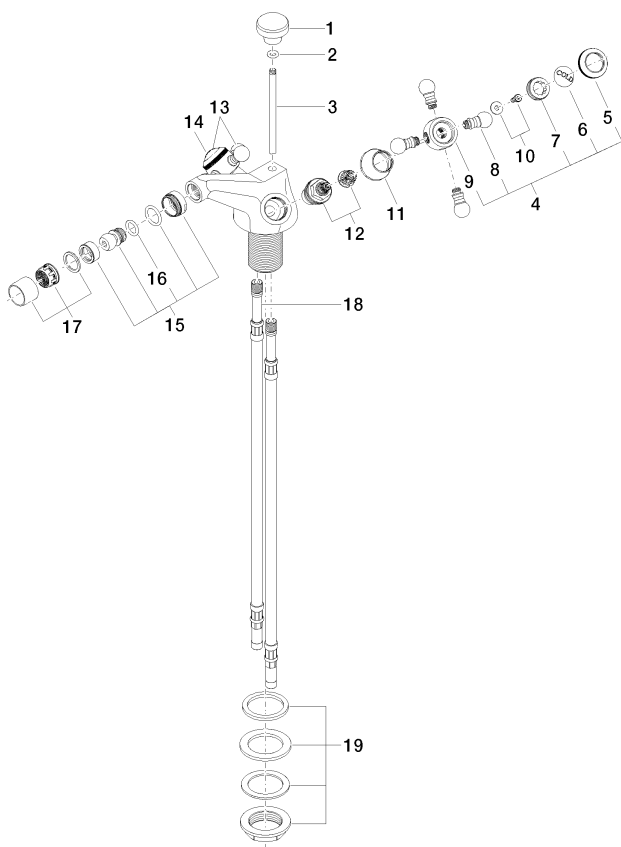

Биде - Madison

Смеситель для биде на одно отверстие со сливным гарнитуром - хром

Артикульный номер: 24 510 360-00

Спецификация запасных частей

20 — Ablaufgarнитур 04 11 01 001 00-0

№	Артикульный №	Наименование	Расходуемое кол-во
1	09 20 36 030-00	Потянуть кнопку Ø 30 x 27 мм - хром	1
2	09 14 10 062 90	O-Ring EPDM 70 6,0 x 2,5 мм -	1
3	09 31 09 004-00	Тяга Ø 6 x 425 мм - хром	1
4	04 20 36 002 06-00	Ручка - хром	1
5	09 20 36 005-00	Ручка Ø 28 x 7 мм - хром	2
6	09 26 01 010 90	Покрытие -	1
7	09 20 83 006 90	Ручка Ø 21 x 7,5 мм -	2
8	09 20 36 004-00	Ручка 15 x 15 x 28 мм - хром	4
9	09 20 36 002-00	Ручка Ø 29,5 x 30 мм - хром	2
10	04 30 30 029 00 90	Крепление -	2
11	09 21 02 055-00	чехол 24 x 29 x 30 мм - хром	2
12	90 90 03 151 00 90	Деталь верха заправление вправо 1/2" -	2
13	04 20 36 002 07-00	Ручка - хром	1
14	09 26 01 011 90	Покрытие -	1
15	04 21 40 007 00-00	шарнир 27,5 x 26,5 x 28 мм - хром	1
16	09 14 10 011 90	O-Ring EPDM 70 11,0 x 2,5 мм -	1
17	90 23 01 119 02-00	Аэратор M22x1-IG 7,0 л/мин. - хром	1
18	04 30 04 064 00 90	Напорный шланг M10x1 x 420 мм -	2
19	04 23 10 009 01 90	Крепление M32 x 1,5 -	1
20	04 11 01 001 00-00	Сливной гарнитур 1 1/4" - хром	1