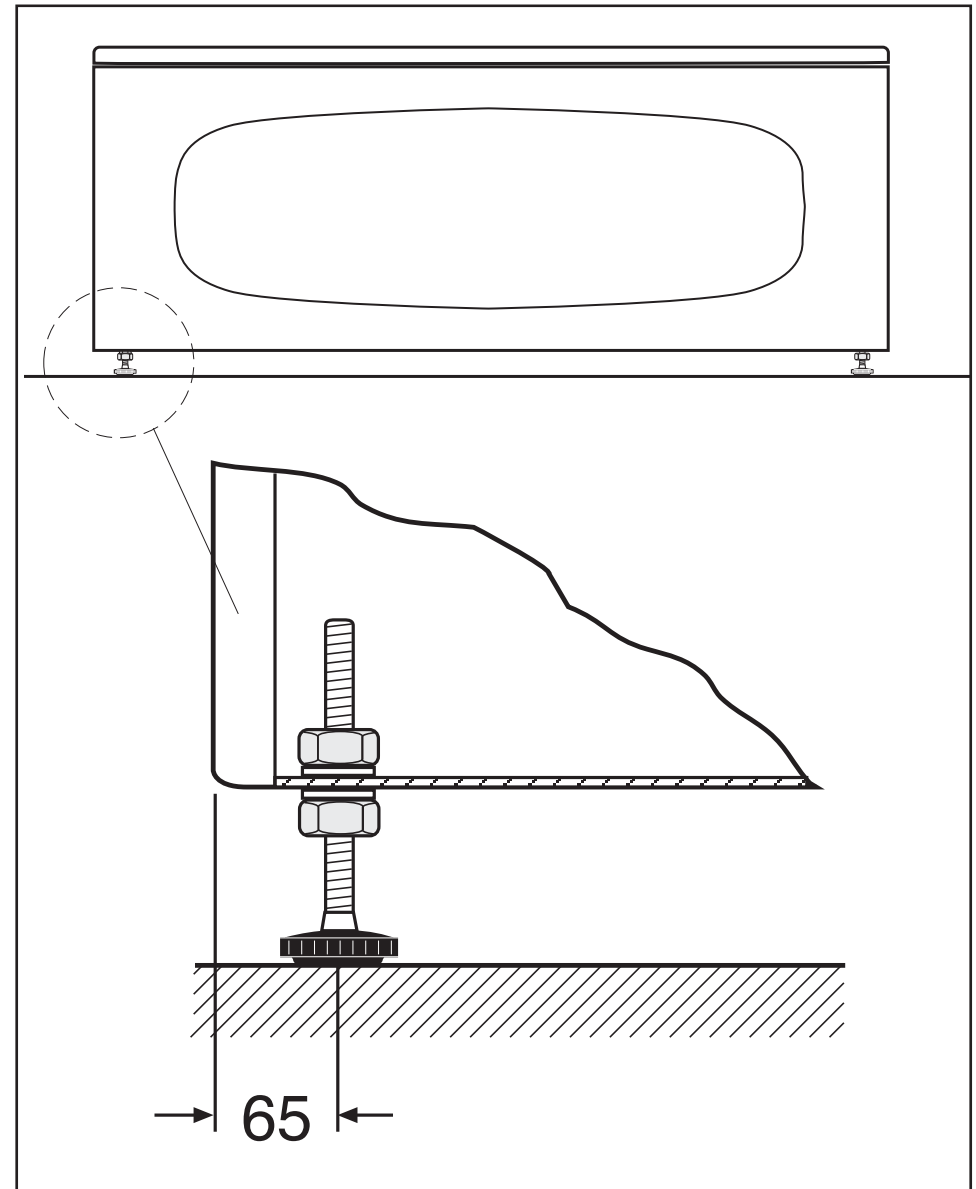

MONTERING AV FRONT, TILL BADKAR 1300, 1400

149-15

1380763

ifo
Geberit Group

ifo
Geberit Group