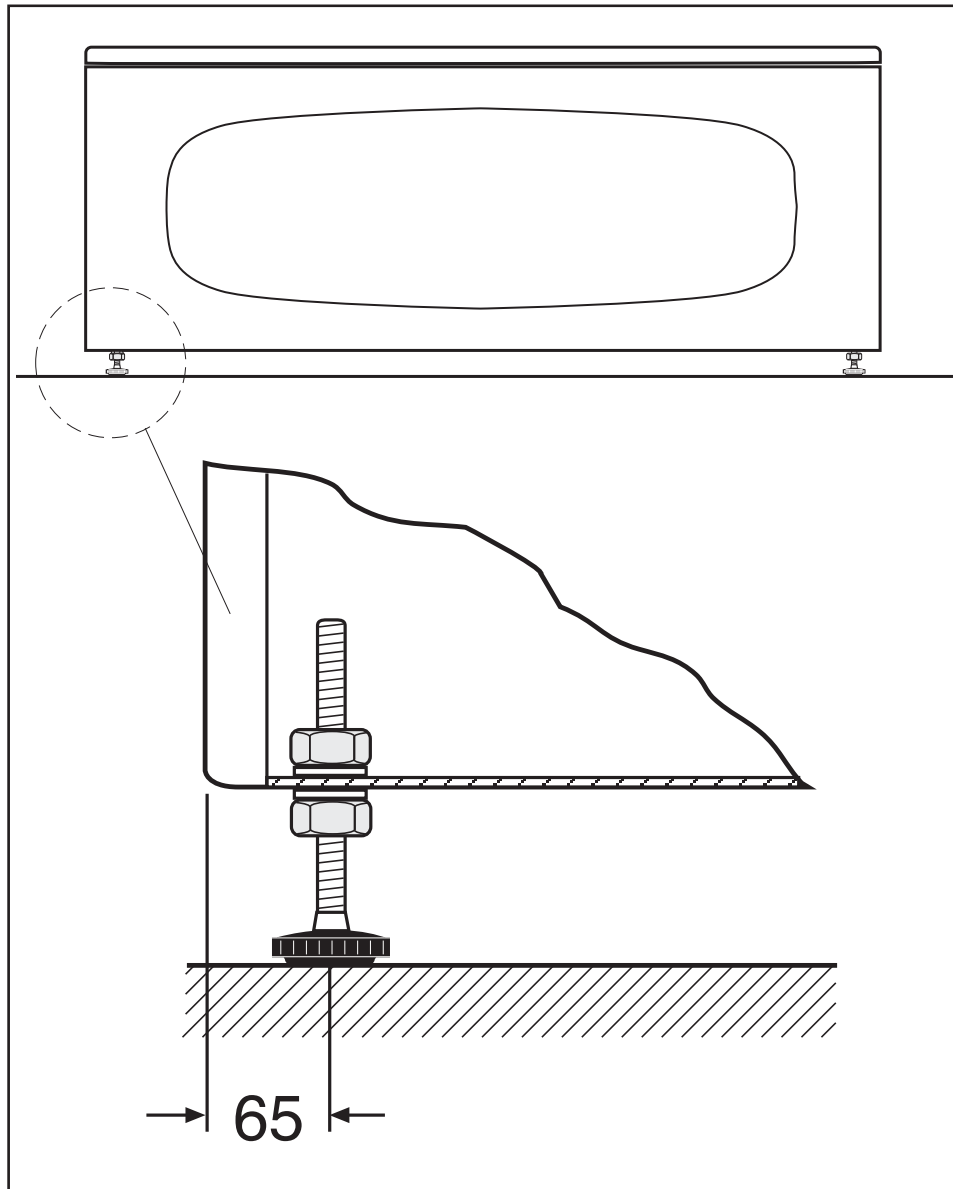

MONTERING AV FRONT, TILL BADKAR 1300, 1400

149-15

1380763