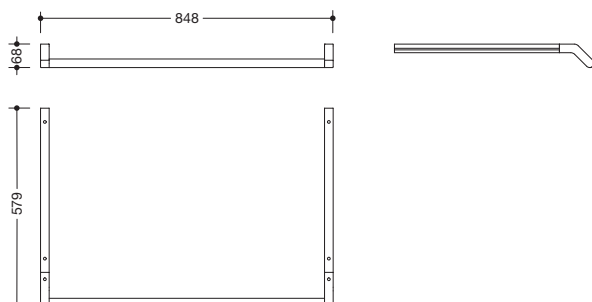

Waschtischprofile mit Haltegriff 950.13.0022

- adaptive Zusatzfunktion für das Waschtischmodell 950.13.30..
- Haltegriff, auch als Handtuchhalter nutzbar
- 850 mm breit, Durchmesser Haltestange 25 mm
- Haltestange aus hochwertigem Edelstahl
- pulverbeschichtet in den HEWI Farben DX (Weiß tiefmatt), DC (Schwarz tiefmatt) und SC (Dunkelgrau Perlglimmer tiefmatt)
- belastbar bis 80 kg
- wird über die zwei Profile unter den Waschtisch montiert
- inkl. korrosionsfreiem HEWI Befestigungsmaterial

Abmessungen in mm

Oberflächen/Farben

DX	DC	SC
----	----	----

Technische Änderungen vorbehalten, 05.04.2022

HEWI Heinrich Wilke GmbH
Postfach 1260
D-34442 Bad Arolsen

Telefon: +49 5691 82-0
Telefax: +49 5691 82-319