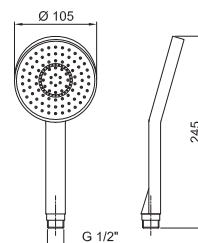

АРТ. 9678

Ручной душ

- DISCO
- ABS хром
- Ø 10 см
- ограничитель потока до 12 л/мин
- система от известкового налета
- обратный клапан

Отделки:

☐ **Хром**

90 02 9678

Проект:

Комната:

Дата:

Комментарии:

0,5	4
1	9
2	11
3	12
4	12

сертификаты: