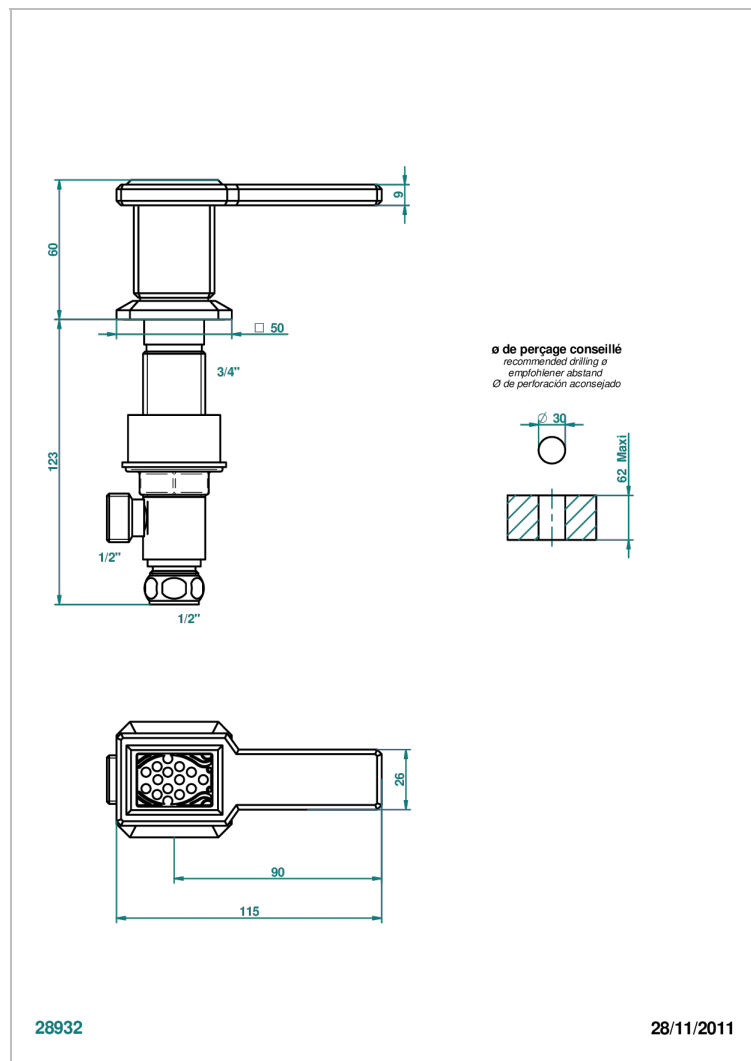

METROPOLIS С РУКОЯТКАМИ С ЧЕРНЫМ ХРУСТАЛЕМ

A2M-35/C

Вентиль 1/2" наобртный для холодной воды

ХАРАКТЕРИСТИКИ

- Metropolis с рукоятками с чёрным хрусталём
- Вентиль 1/2" наобртный для холодной воды

ДОСТУПНЫЕ ВАРИАНТЫ ПОКРЫТИЙ