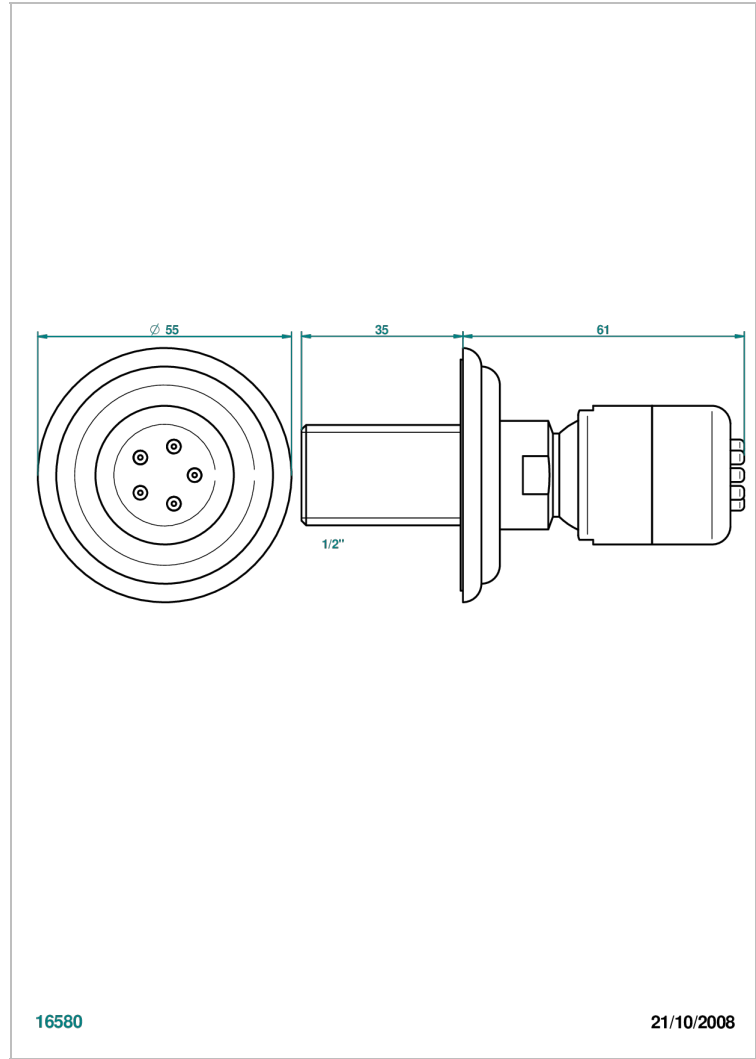

MOON DRAGON

U5G-290/B

Форсунка гидромассажная встраиваемая в стену 1/2" с защитой от жёсткой воды

THG[®]
PARIS

ХАРАКТЕРИСТИКИ

- Moon Dragon
- Форсунка гидромассажная встраиваемая в стену 1/2" с защитой от жёсткой воды