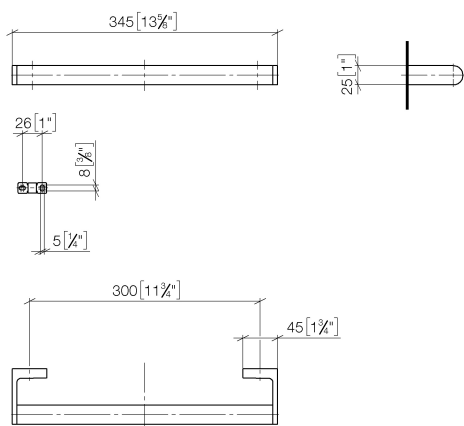

## Ванна - JUST

Поручень для ванны - хром

Артикульный номер: 83 030 965-00

- расстояние между осями 300 мм
- ширина 345 мм
- высота 25 мм
- вылет 73 мм

хром

## размерный чертеж

mm [inches]

Все величины в мм / дюймах = мм x 0,0394