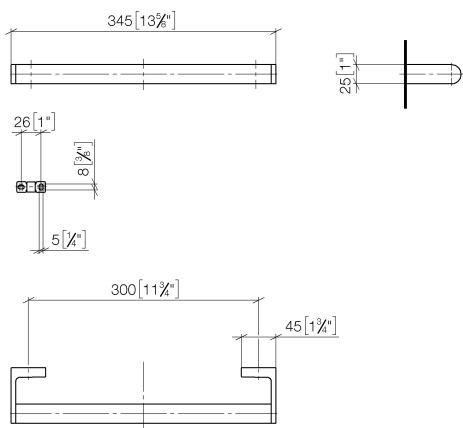

## Ванна - JUST

Поручень для ванны - хром

Артикульный номер: 83 030 965-00

- расстояние между осями 300 мм
- ширина 345 мм
- высота 25 мм
- вылет 73 мм

хром

## размерный чертеж

mm [inches]

Все величины в мм / дюймах = мм x 0,0394

Ванна - JUST

Поручень для ванны - хром

Артикульный номер: 83 030 965-00