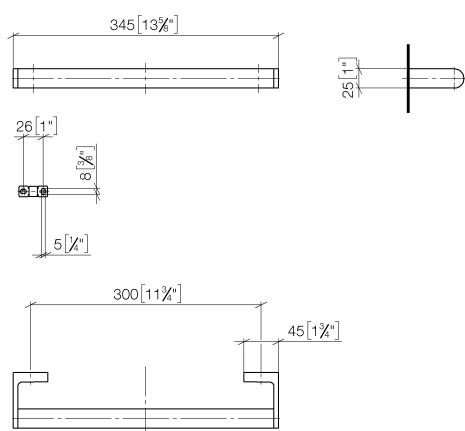

## Ванна - JUST

Поручень для ванны - хром

Артикульный номер: 83 030 965-00

- расстояние между осями 300 мм
- ширина 345 мм
- высота 25 мм
- вылет 73 мм

хром

## размерный чертеж

mm [inches]

Все величины в мм / дюймах = мм x 0,0394

Ванна - JUST

Поручень для ванны - хром

Артикульный номер: 83 030 965-00

Ванна - JUST

Поручень для ванны - хром

## Спецификация запасных частей

№	Артикульный №	Наименование	Расходуемое кол-во
1	05 17 20 758 00 90	Набор для крепления 37 x 14 x 65 мм -	2
2	04 31 11 004 00 90	Крепление -	2