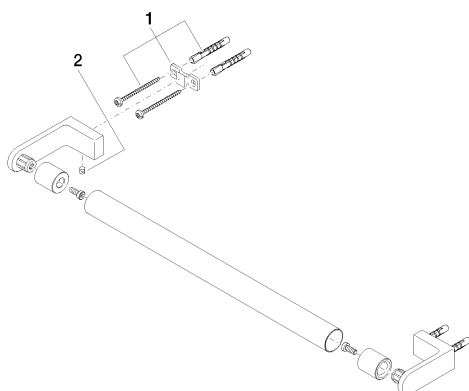

## Ванна - JUST

Поручень для ванны - хром

Артикульный номер: 83 030 965-00

- расстояние между осями 300 мм
- ширина 345 мм
- высота 25 мм
- вылет 73 мм

хром

## размерный чертеж

mm [inches]

Все величины в мм / дюймах = мм x 0,0394

Ванна - JUST

Поручень для ванны - хром

Артикульный номер: 83 030 965-00

Ванна - JUST

Поручень для ванны - хром

## Спецификация запасных частей

№	Артикульный №	Наименование	Расходуемое кол-во
1	05 17 20 758 00 90	Набор для крепления 37 x 14 x 65 мм -	2
2	04 31 11 004 00 90	Крепление -	2