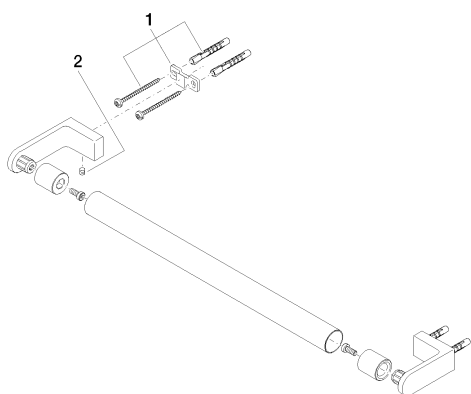

Ванна - JUST

Поручень для ванны - хром

Артикульный номер: 83 030 965-00

Спецификация запасных частей

№	Артикульный №	Наименование	Расходуемое кол-во
1	05 17 20 758 00 90	Набор для крепления 37 x 14 x 65 мм -	2
2	04 31 11 004 00 90	Крепление -	2