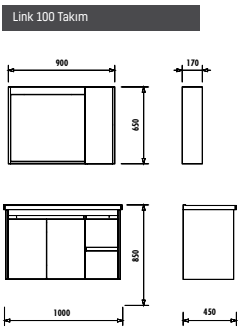

TEKNİK ÇİZİM

creavit.com.tr

f t i c /creavitTurkiye

Creavit önceden haber vermeksizin, ürünlerde ve teknik detaylarda değişiklik yapma hakkını saklı tutar. Renkler gerçekte olduğundan farklı görünebilir.

Kalite Yönetim Sistemi

Müşteri Memnuniyeti Belgesi

Çevre Yönetim Sistemi

İş Sağlığı ve Güvenliği Yönetim Sistemi

LGA

Alman Standartlarına Uygunluk Belgesi

kiwa

Hollanda Standartlarına Uygunluk Belgesi

GOST - R

Rusya Standartlarına Uygunluk Belgesi

UKRSEPRO

Ukrayna Standartlarına Uygunluk Belgesi

İsrail Standartlarına Uygunluk Belgesi

Nijerya Standartlarına Uygunluk Belgesi

Türk Standartlarına Uygunluk Belgesi