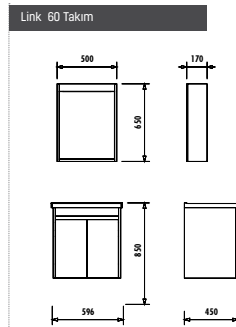

TEKNİK ÇİZİM

creavit.com.tr

f t i c /creavitTurkiye

Creavit önceden haber vermeksizin, ürünlerde ve teknik detaylarda değişiklik yapma hakkını saklı tutar. Renkler gerçekte olduğundan farklı görünebilir.

Kalite Yönetim Sistemi

Müşteri Memnuniyeti Belgesi

Çevre Yönetim Sistemi

İş Sağlığı ve Güvenliği Yönetim Sistemi

LGA

Alman Standartlarına Uygunluk Belgesi

kiwa

Hollanda Standartlarına Uygunluk Belgesi

GOST - R

Rusya Standartlarına Uygunluk Belgesi

UKRSEPRO

Ukrayna Standartlarına Uygunluk Belgesi

İsrail Standartlarına Uygunluk Belgesi

Nijerya Standartlarına Uygunluk Belgesi

Türk Standartlarına Uygunluk Belgesi