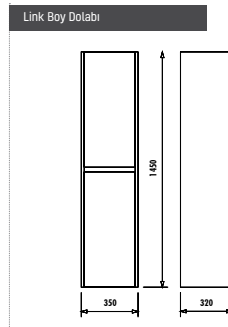

TEKNİK ÇİZİM

creavit.com.tr

f t i c /creavitTurkiye

Creavit önceden haber vermeksizin, ürünlerde ve teknik detaylarda değişiklik yapma hakkını saklı tutar. Renkler gerçekte olduğundan farklı görünebilir.

Kalite Yönetim Sistemi

Müşteri Memnuniyeti Belgesi

Çevre Yönetim Sistemi

İş Sağlığı ve Güvenliği Yönetim Sistemi

LGA

Alman Standartlarına Uygunluk Belgesi

kiwa

Hollanda Standartlarına Uygunluk Belgesi

GOST - R

Rusya Standartlarına Uygunluk Belgesi

UKRSEPRO

Ukrayna Standartlarına Uygunluk Belgesi

İsrail Standartlarına Uygunluk Belgesi

Nijerya Standartlarına Uygunluk Belgesi

Türk Standartlarına Uygunluk Belgesi