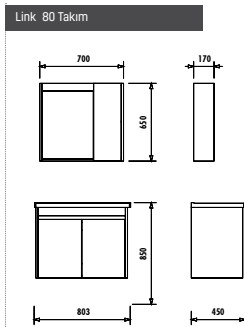

TEKNİK ÇİZİM

creavit.com.tr

f t i c /creavitTurkiye

Creavit önceden haber vermeksizin, ürünlerde ve teknik detaylarda değişiklik yapma hakkını saklı tutar. Renkler gerçekte olduğundan farklı görünebilir.

Kalite Yönetim Sistemi

Müşteri Memnuniyeti Belgesi

Çevre Yönetim Sistemi

İş Sağlığı ve Güvenliği Yönetim Sistemi

LGA

Alman Standartlarına Uygunluk Belgesi

kiwa

Hollanda Standartlarına Uygunluk Belgesi

GOST - R

Rusya Standartlarına Uygunluk Belgesi

UKRSEPRO

Ukrayna Standartlarına Uygunluk Belgesi

İsrail Standartlarına Uygunluk Belgesi

Nijerya Standartlarına Uygunluk Belgesi

Türk Standartlarına Uygunluk Belgesi