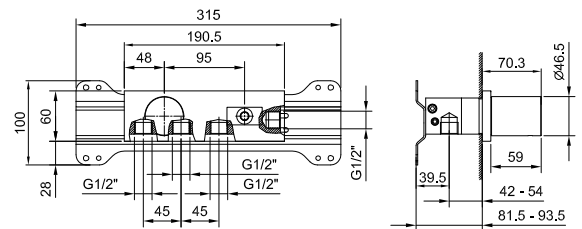

APT. N385SB+6185A

Встраиваемый смеситель для душа

- наружная часть включает ручку переключателя
- без ручки
- переключатель с закрытием, на 2 потока с поворотной кнопкой
- впуски 1/2"

ручка заказывается отдельно, см раздел "Ручки"

Наружная часть

Отделки:

☐	Хром	29 02 N385SB
☐	Nickel PVD	29 95 N385SB
☐	Matt Gun Metal PVD	29 P5 N385SB
☐	Matt British Gold PVD	29 P6 N385SB
☐	Matt Copper PVD	29 P9 N385SB
☐	Золото плюс	29 01 N385SB

Внутренняя часть

Отделки:

☐	19 00 6185A

Проект:

Комната:

Дата:

Комментарии:

сертификаты: