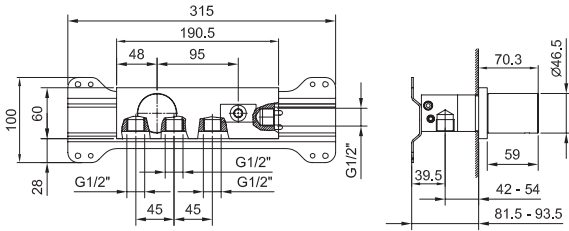

FANTINI
RUBINETTI

VENEZIA

ART. N385SB+6185A - Miscelatore doccia incasso / Built-in shower mixer / Mitigeur douche à encastrer

N°	Codice / Code	Descrizione / Description / Désignation
1	90 00 9423	Piastra di fissaggio Fixing plate for installation Plaque de fixation
2	90 02 9604	Canotto con O-ring e valvola di non ritorno Sleeve with O-ring and non-return valve Manchon avec O-ring et clapet de non retour
2A	90 00 9600	Valvola di non ritorno Non-return valve Clapet de non retour
3	90 00 6170	Cartuccia progressiva Ø 35 mm Ø 35 mm progressive cartridge Cartouche progressive Ø 35 mm
4	90 00 9039	Ghiera bloccaggio per cartuccia Locking ring for cartridge Écrou de serrage pour cartouche
5	90 __ Q563	Piastra completa Complete cover plate Plaque complète
5A	90 00 9778	O-ring per piastra O-ring for plate O-ring pour plaque

6	90 00 9869	Deviatore completo Complete diverter Inverseur complet
7	90 __ 9980	Maniglia comando miscelatore Mixer handle Manette mitigeur
7A	90 __ 9533	Confezione di fissaggio Fixing kit Kit de fixation
8	90 00 9598	Perno con dado per fissaggio piastra Fixing screw nut for plate Pivot avec ecour de fixation pour plaque
9	90 00 Q564	Kit con adattatore e vite Kit with adapter and screw Kit avec adapteur et vis