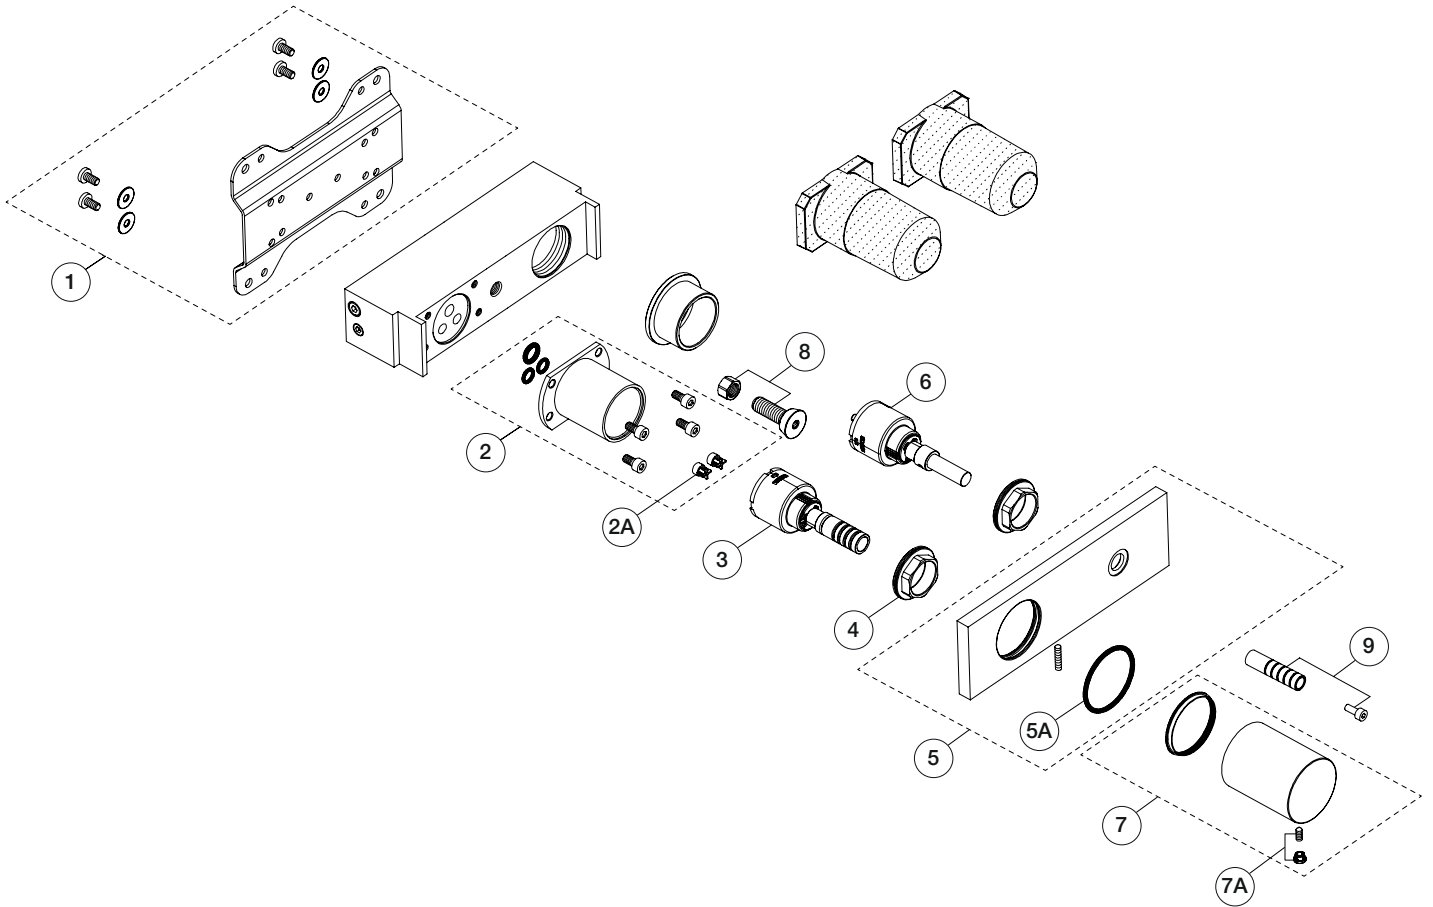

FANTINI
RUBINETTI

VENEZIA

ART. N385SB+6185A - Miscelatore doccia incasso / Built-in shower mixer / Mitigeur douche à encastrer

N°	Codice / Code	Descrizione / Description / Désignation
1	90 00 9423	Piastra di fissaggio Fixing plate for installation Plaque de fixation
2	90 02 9604	Canotto con O-ring e valvola di non ritorno Sleeve with O-ring and non-return valve Manchon avec O-ring et clapet de non retour
2A	90 00 9600	Valvola di non ritorno Non-return valve Clapet de non retour
3	90 00 6170	Cartuccia progressiva Ø 35 mm Ø 35 mm progressive cartridge Cartouche progressive Ø 35 mm
4	90 00 9039	Ghiera bloccaggio per cartuccia Locking ring for cartridge Écrou de serrage pour cartouche
5	90 __ Q563	Piastra completa Complete cover plate Plaque complète
5A	90 00 9778	O-ring per piastra O-ring for plate O-ring pour plaque

6	90 00 9869	Deviatore completo Complete diverter Inverseur complet
7	90 __ 9980	Maniglia comando miscelatore Mixer handle Manette mitigeur
7A	90 __ 9533	Confezione di fissaggio Fixing kit Kit de fixation
8	90 00 9598	Perno con dado per fissaggio piastra Fixing screw nut for plate Pivot avec ecour de fixation pour plaque
9	90 00 Q564	Kit con adattatore e vite Kit with adapter and screw Kit avec adapteur et vis