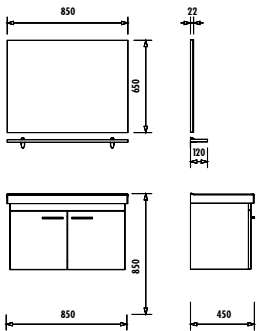

TEKNİK ÇİZİM

ÖZELLİKLER

Else 85 Takım (Üst Modül Ayna+Etajer)