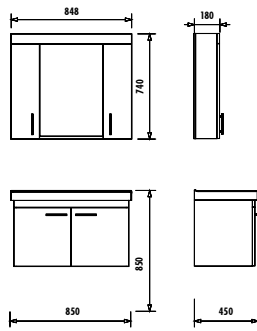

Else 85 Takım (Üst Modül Dolap Ayna)