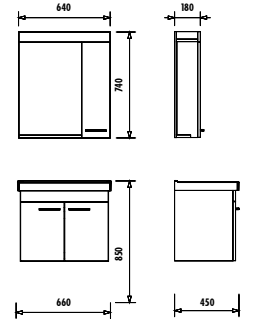

Else 65 Takım (Üst Modül Dolap Ayna)

YANGI KAPANIYAN KAPAK

creavit.com.tr

[/creavitTurkiye](https://www.creavit.com.tr)

Creavit önceden haber vermeksizin, ürünlerde ve teknik detaylarda değişiklik yapma hakkını saklı tutar. Renkler gerçekte olduğundan farklı görünebilir.

Kalite Yönetim Sistemi

Müşteri Memnuniyeti Belgesi

Çevre Yönetim Sistemi

İş Sağlığı ve Güvenliği Yönetim Sistemi

LGA

Alman Standartlarına Uygunluk Belgesi

kiwa

Hollanda Standartlarına Uygunluk Belgesi

GOST - R

Rusya Standartlarına Uygunluk Belgesi

UkrSEPRO

Ukrayna Standartlarına Uygunluk Belgesi

İsrail Standartlarına Uygunluk Belgesi

Nijerya Standartlarına Uygunluk Belgesi

Türk Standartlarına Uygunluk Belgesi