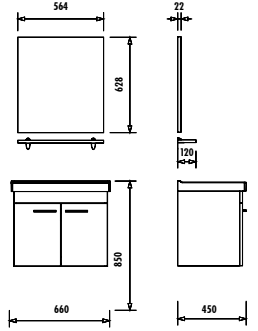

Else 65 Takım (Üst Modül Ayna+Etajer)