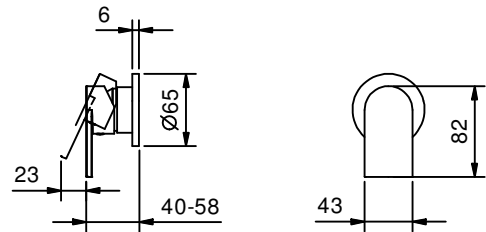

АРТ. V163B+M063A

Встраиваемый смеситель для душа

- 1 выпуск 1/2"
- ручка
- впуски 1/2"
- Звукоизолированные

Наружная часть

Отделки:

- | | | |
|--------------------------|-----------------------|-------------|
| <input type="checkbox"/> | Хром | 51 02 V163B |
| <input type="checkbox"/> | Черный матовый | 51 13 V163B |
| <input type="checkbox"/> | Белый матовый | 51 29 V163B |

Внутренняя часть

Отделки:

- | | |
|--------------------------|-------------|
| <input type="checkbox"/> | 44 00 M063A |
|--------------------------|-------------|

Проект:

Комната:

Дата:

Комментарии:

сертификаты: