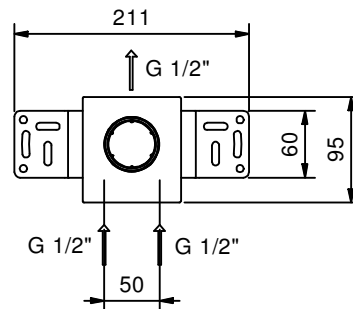

АРТ. V163B+M063A

Встраиваемый смеситель для душа

- 1 выпуск 1/2"
- ручка
- впуски 1/2"
- Звукоизолированные

Наружная часть

Отделки:

- | | | |
|--------------------------|-----------------------|-------------|
| <input type="checkbox"/> | Хром | 51 02 V163B |
| <input type="checkbox"/> | Черный матовый | 51 13 V163B |
| <input type="checkbox"/> | Белый матовый | 51 29 V163B |

Внутренняя часть

Отделки:

- | | |
|--------------------------|-------------|
| <input type="checkbox"/> | 44 00 M063A |
|--------------------------|-------------|

Проект:

Комната:

Дата:

Комментарии:

сертификаты: