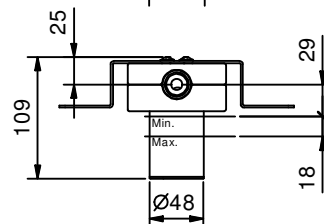

АРТ. V163B+M063A

Встраиваемый смеситель для душа

- 1 выпуск 1/2"
- ручка
- впуски 1/2"
- Звукоизолированные

Наружная часть

Отделки:

- | | | |
|--------------------------|-----------------------|-------------|
| <input type="checkbox"/> | Хром | 51 02 V163B |
| <input type="checkbox"/> | Черный матовый | 51 13 V163B |
| <input type="checkbox"/> | Белый матовый | 51 29 V163B |

Внутренняя часть

Отделки:

- | | |
|--------------------------|-------------|
| <input type="checkbox"/> | 44 00 M063A |
|--------------------------|-------------|

Проект:

Комната:

Дата:

Комментарии:

сертификаты: