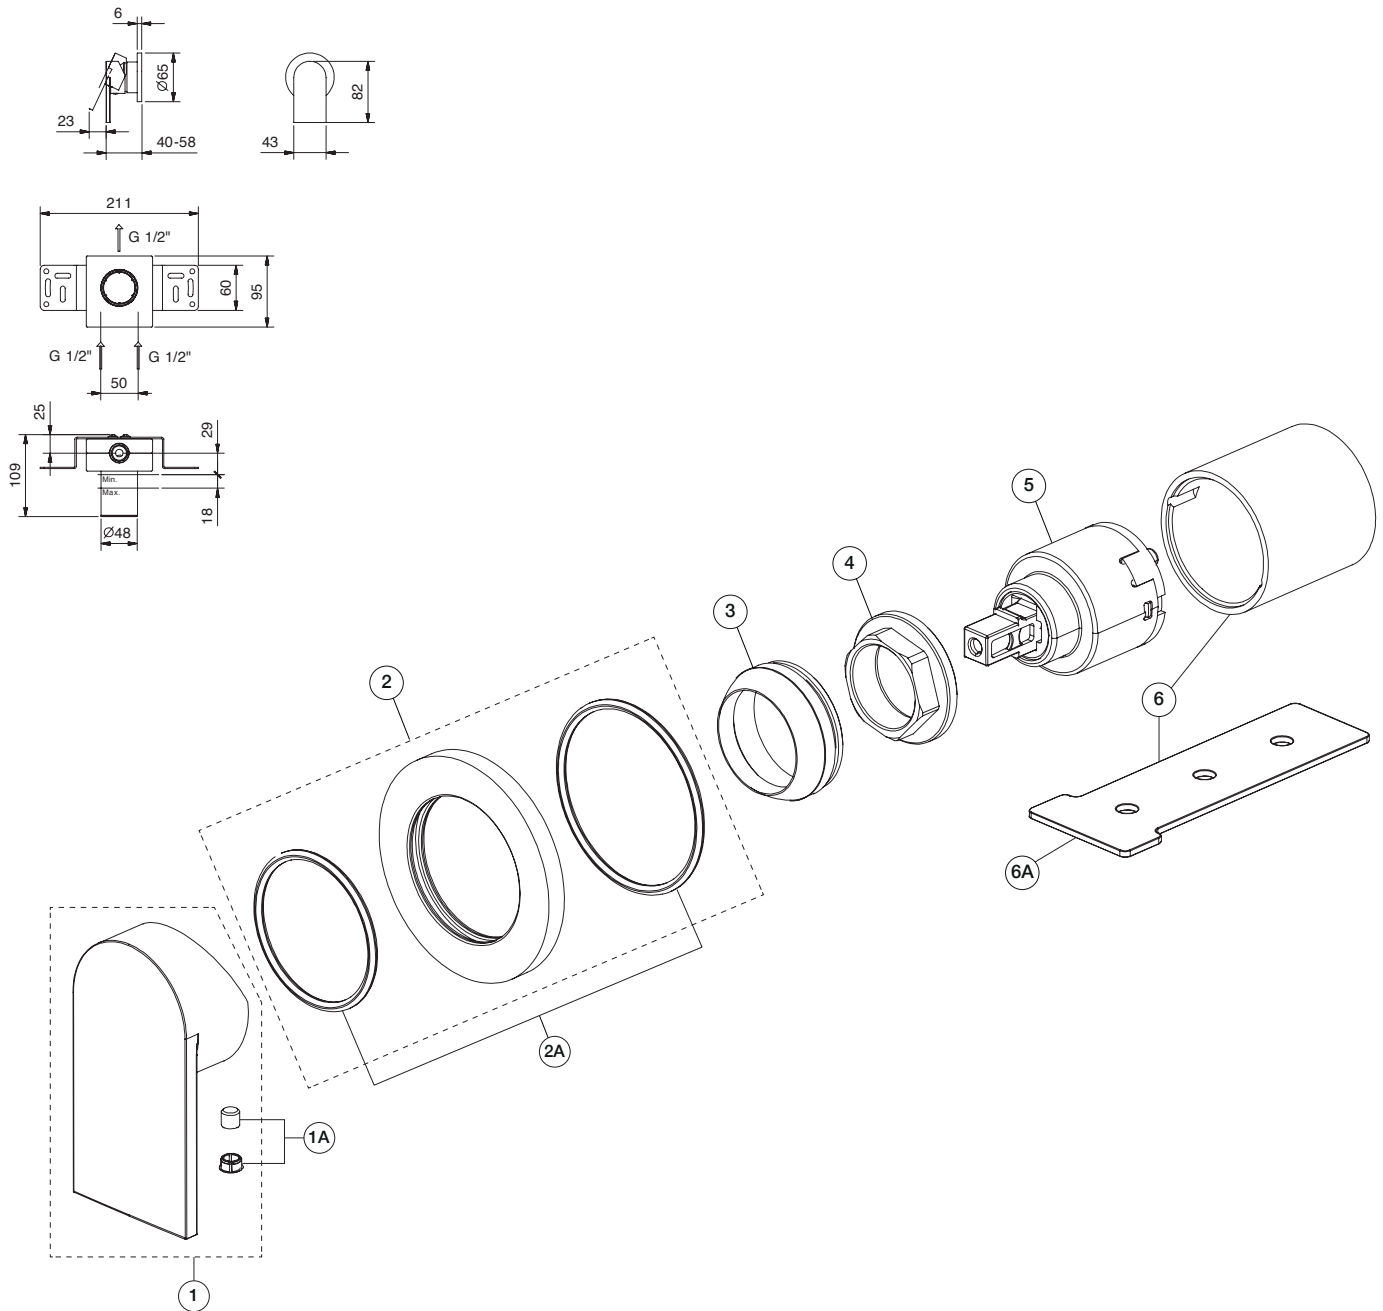

ART. V163B+M063A - Miscelatore doccia incasso / Built-in shower mixer / Mitigeur douche à encastrer

N°	Codice / Code	Descrizione / Description / Désignation
1	51 __ 1049	Maniglia per miscelatore incasso Built-in mixer handle Manette mitigeur à encastrer
1A	90 __ 9716	Confezione di fissaggio per maniglia Fixing kit for valve handle Kit de fixation pour manette du robinet
2	90 __ Q017	Rosone con O-ring per miscelatore Backplate with O-ring for mixer Rosace avec O-ring pour mitigeur
2A	90 00 Q110	Coppia di O-ring per piastra Couple of O-ring for plate Paire de O-ring pour plaque
3	90 __ 9263	Cappuccio sotto maniglia Cup under handle Rosace sous manette

4	90 00 9039	Ghiera bloccaggio per cartuccia Locking ring for cartridge Écrou de serrage pour cartouche
5	90 00 A570	Cartuccia Ø 35 mm Ø 35 mm cartridge Cartouche Ø 35 mm
6	90 __ Q419	Canotto porta cartuccia con chiave Cartridge sleeve with key Manchon support cartouche avec clé
6A	90 00 Q352	Chiave bloccaggio cannotti Sleeve-locking key Clé d'arrêt manchons