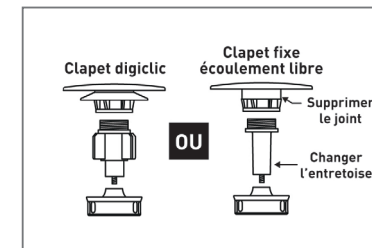

BONDE POUR VASQUE ET LAVABO

122900

bonde universelle ABS blanc

CARACTERISTIQUES

- Clapet ABS blanc digiclic ou fixe
- Ouverture/fermeture par simple pression du doigt, ou écoulement libre
- Recoupable à dimension
- Lanterne désoperculable = avec ou sans trop plein
- Cache filetage ABS blanc

PERFORMANCES

- Encombrement sous lavabo : **53 mm**
- Serrage : **5 à 87 mm**
- Débit : **30l/mn**

CONDITIONNEMENT

- Packaging : **sachet**
- Dimensions (mm) : **180x 300**
- Colisage : **x 1**

REFERENCE PRODUIT

clapet ABS blanc digiclic ou fixe

partie supérieure recoupable

panier filtre intégré

lanterne désoperculable : avec ou sans trop-plein

cache filetage ABS blanc

Tous nos produits sur
www.valentin.fr