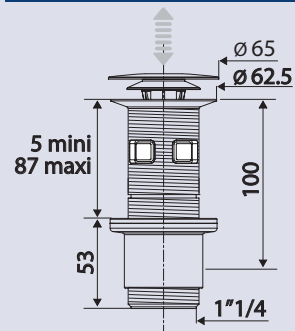

BONDE POUR VASQUE ET LAVABO

122900

bonde universelle ABS blanc

CARACTERISTIQUES

- → Clapet ABS blanc digiclic ou fixe
- → Ouverture/fermeture par simple pression du doigt, ou écoulement libre
- → Recoupable à dimension
- → Lanterne désoperculable = avec ou sans trop plein
- → Cache filetage ABS blanc

PERFORMANCES

- Encombrement sous lavabo : **53 mm**
- Serrage : **5 à 87 mm**
- Débit : **30l/mn**

CONDITIONNEMENT

- Packaging : **sachet**
- Dimensions (mm) : **180x 300**
- Colisage : **x 1**

REFERENCE PRODUIT

122900 001 00

SPECIFICATIONS

AVANTAGES

convient pour tout type de vasque ou lavabo

rapide à installer avec ou sans trop-plein

nettoyage facile : panier filtre intégré

EAN CODE

3364549264994