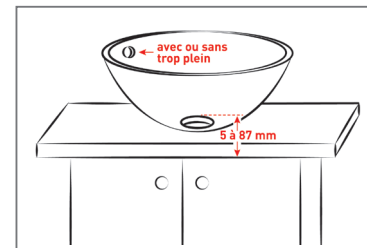

clapet ABS blanc digiclic ou fixe

partie supérieure recoupable

panier filtre intégré

lanterne désoperculable : avec ou sans trop-plein

cache filetage ABS blanc

Tous nos produits sur
www.valentin.fr