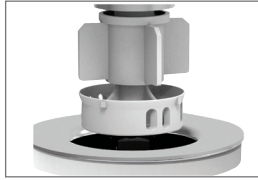

BONDE POUR VASQUE ET LAVABO

122900

bonde universelle ABS blanc

CARACTERISTIQUES

- Clapet ABS blanc digiclic ou fixe
- Ouverture/fermeture par simple pression du doigt, ou écoulement libre
- Recoupable à dimension
- Lanterne désoperculable = avec ou sans trop plein
- Cache filetage ABS blanc

PERFORMANCES

- Encombrement sous lavabo : **53 mm**
- Serrage : **5 à 87 mm**
- Débit : **30l/mn**

CONDITIONNEMENT

- Packaging : **sachet**
- Dimensions (mm) : **180x 300**
- Colisage : **x 1**

REFERENCE PRODUIT

clapet ABS blanc digiclic ou fixe

partie supérieure recoupable

panier filtre intégré

lanterne désoperculable : avec ou sans trop-plein

cache filetage ABS blanc

Tous nos produits sur
www.valentin.fr