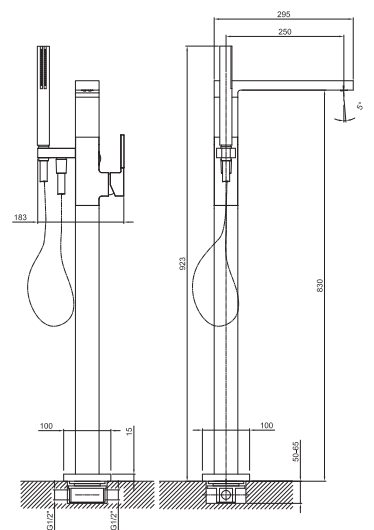

АРТ. 3380SB+3380А

Напольный смеситель для ванны

- вылет 25 см
- без ручки
- переключатель на 2 потока с кнопкой
- ручная лейка SUN
- держатель ручной лейки
- гибкий шланг 125 см ПВХ
- впуски 1/2"
- напольный

(а) ручка 3347 заказывается отдельно см раздел "Ручки"

Наружная часть

Отделки:

☐ Хром 38 02 3380SB

Внутренняя часть

Отделки:

☐ 19 00 3380А

0,5	10
1	21
2	25
3	29
4	33

Проект:

Комната:

Дата:

Комментарии:

сертификаты: