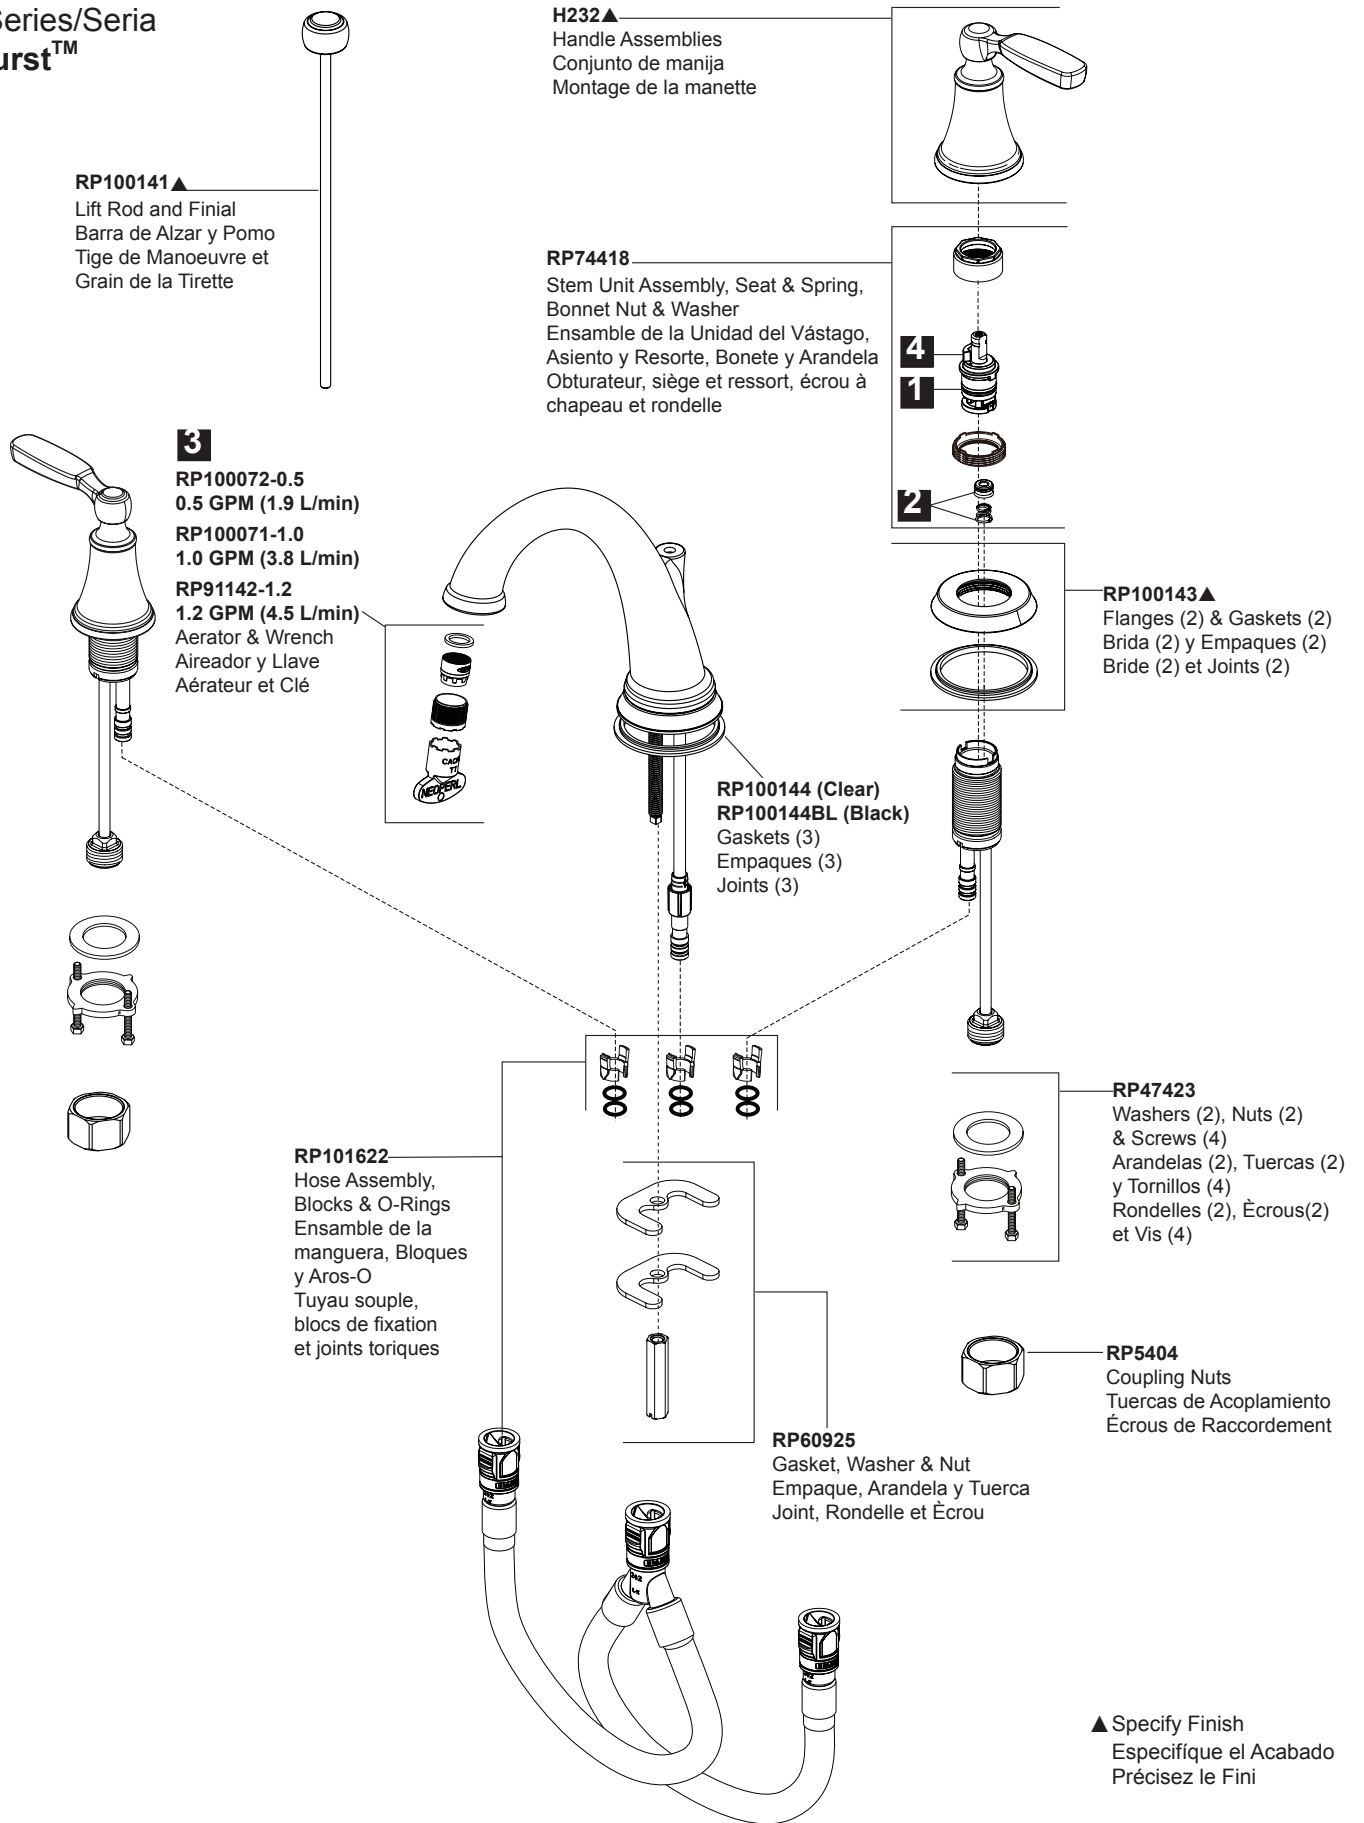

Model/Modelo/Modèle
 3532LF-▲MPU
 Series/Series/Seria
Woodhurst™

RP26533▲
Metal Pop-Up Assembly Less Lift
Rod
Ensamble de Metal del Desagüe
Automático Sin la Barra de Alzar
Renvoi Mécanique en Métal Sans
la Tige de Manoeuvre