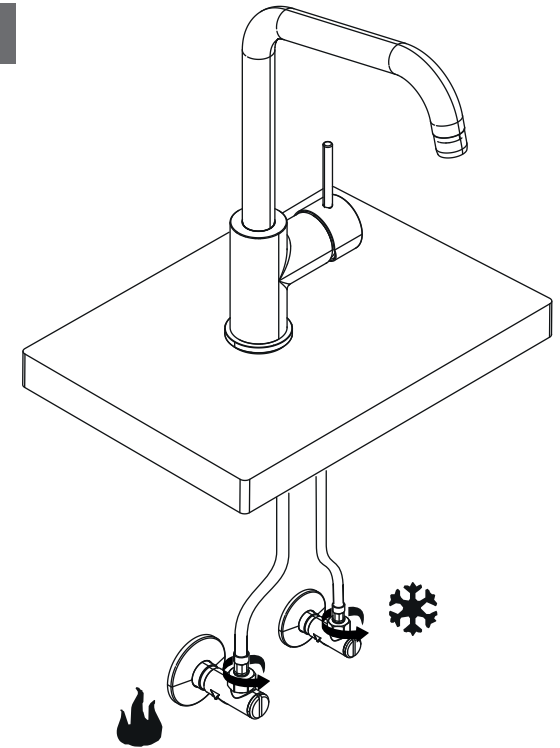

1

MIN
3 bar

2

Cod. 9900CU
Rev. maggio 2019

3

4

5

6

CARTUCCIA / CARTRIDGE / КАРТРИДЖИ
 CARTOUCHE/ KARTUSCHE/ CARTUCHO

AERATORE / AERATOR / АЭРАТОРЫ
 AERATEUR/ PERLATOR/ AIREADOR

A

B

F7107

C

F7097N

CANNA / SPOUT / излив
 BEC / AUSLAUF / CAÑO