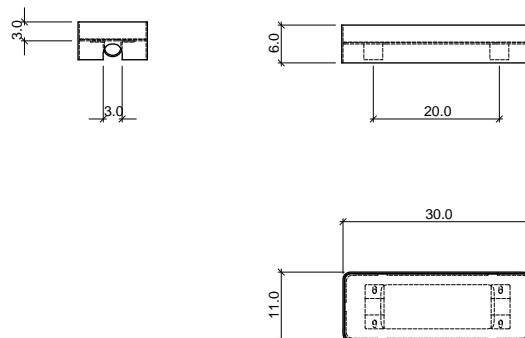

NUDO

EXNUDOCONT300/NE-EXNUDOCONT300/OT

<u>DESIGN BY</u>	MUT
<u>DESCRIPTION</u>	Small container
<u>MODULE DIMENSION</u>	30 X 11 X h 6 cm

<u>MATERIAL</u>	Matte varnished steel Brass

<u>COLORS</u>	● Black - RAL 9004 ● Brass