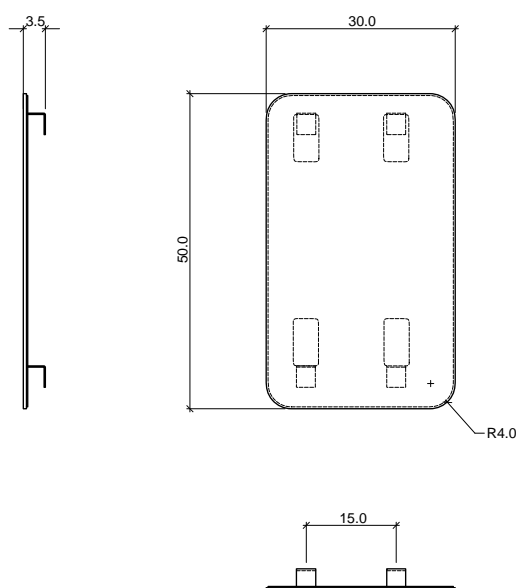

DESIGN BY

MUT

DESCRIPTION

Large wall mounted grid 3

MODULE DIMENSION

100 x 2,5xh 130 cm

MATERIAL

Matte varnished steel
Brass

COLORS

● Black - RAL 9004
● Brass

NUDO EXSPNUDOQ

<u>DESIGN BY</u>	MUT
<u>DESCRIPTION</u>	Squared mirror
<u>MODULE DIMENSION</u>	50 X 50 cm

MATERIAL Matte varnished steel

COLORS ● Black - RAL 9004

NUDO EXSPNUDOR

<u>DESIGN BY</u>	MUT
<u>DESCRIPTION</u>	Rectangular mirror
<u>MODULE DIMENSION</u>	30 X h 50 cm

MATERIAL Matte varnished steel

COLORS ● Black - RAL 9004

NUDO

EXNUDOCONT300/NE-EXNUDOCONT300/OT

<u>DESIGN BY</u>	MUT
<u>DESCRIPTION</u>	Small container
<u>MODULE DIMENSION</u>	30 X 11 X h 6 cm

<u>DESIGN BY</u>	MUT
<u>DESCRIPTION</u>	Large container
<u>MODULE DIMENSION</u>	65 X 11 X h 6 cm

<u>MATERIAL</u>	Matte varnished steel Brass
-----------------	--------------------------------

<u>COLORS</u>	● Black - RAL 9004 ● Brass
---------------	-------------------------------