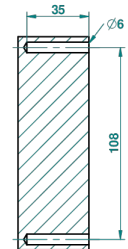

DUOMO С ХРУСТАЛЕМ

U4F-542

Бумагодержатель настенный резервный

THG®
PARIS

24894

12/06/2012

ХАРАКТЕРИСТИКИ

- Duomo с хрусталём
- Бумагодержатель настенный резервный

ДОСТУПНЫЕ ВАРИАНТЫ ПОКРЫТИЙ

Blush PVD - H62
Duomo- Аранья/никель/золото - F05
Graphite PVD - H64
Matt Umber PVD - H67
Matt blush PVD - H60
Matt graphite PVD - H65

Umber PVD - H66
Аранья (чёрный никель) - D24
Бронза - D01
Золото - F01
Матовая красная старинная медь - H07
Матовое золото - F07

Матовое светлое золото - F31
Матовый никель - C01
Матовый хром - C02
Никель - B01
Покрытие PVD бронза - F33
Покрытие PVD золотистый цвет - H52

Покрытие PVD латунь - H49
Покрытие PVD матовая бронза - F34
Покрытие PVD матовая латунь - H50
Покрытие PVD матовый золотистый - H53
Покрытие PVD матовый никель - H56
Покрытие PVD никель - H55

Розовое золото - F27
Сатинированное золото - F03
Сатинированный хром - C03
Светлое золото - F30
Серебро с родием - F18
Состаренный никель - H28