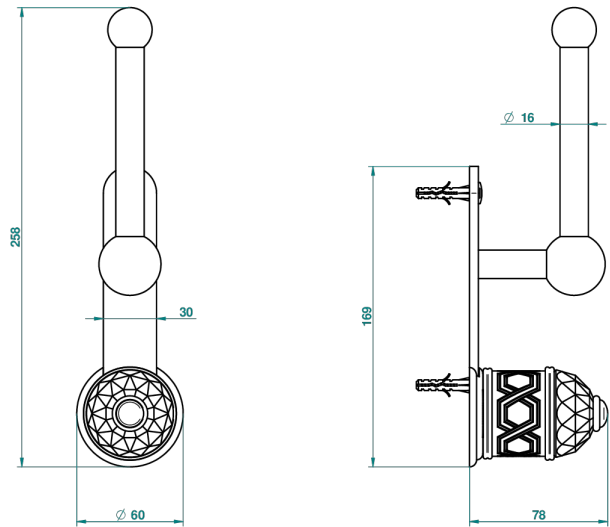

DUOMO С ХРУСТАЛЕМ

U4F-542

Бумагодержатель настенный резервный

THG®
PARIS

24894

12/06/2012

ХАРАКТЕРИСТИКИ

- Duomo с хрусталём
- Бумагодержатель настенный резервный

ДОСТУПНЫЕ ВАРИАНТЫ ПОКРЫТИЙ

Blush PVD - H62
Duomo- Аранья/никель/золото - F05
Graphite PVD - H64
Matt Umber PVD - H67
Matt blush PVD - H60
Matt graphite PVD - H65

Umber PVD - H66
Аранья (чёрный никель) - D24
Бронза - D01
Золото - F01
Матовая красная старинная медь - H07
Матовое золото - F07

Матовое светлое золото - F31
Матовый никель - C01
Матовый хром - C02
Никель - B01
Покрытие PVD бронза - F33
Покрытие PVD золотистый цвет - H52

Покрытие PVD латунь - H49
Покрытие PVD матовая бронза - F34
Покрытие PVD матовая латунь - H50
Покрытие PVD матовый золотистый - H53
Покрытие PVD матовый никель - H56
Покрытие PVD никель - H55

Розовое золото - F27
Сатинированное золото - F03
Сатинированный хром - C03
Светлое золото - F30
Серебро с родием - F18
Состаренный никель - H28