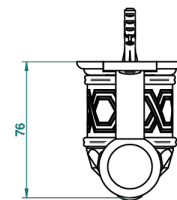

DUOMO С ХРУСТАЛЕМ

U4F-542

Бумагодержатель настенный резервный

THG®
PARIS

24894

12/06/2012

ХАРАКТЕРИСТИКИ

- Duomo с хрусталём
- Бумагодержатель настенный резервный

ДОСТУПНЫЕ ВАРИАНТЫ ПОКРЫТИЙ

Blush PVD - H62
Duomo- Аранья/никель/золото - F05
Graphite PVD - H64
Matt Umber PVD - H67
Matt blush PVD - H60
Matt graphite PVD - H65

Umber PVD - H66
Аранья (чёрный никель) - D24
Бронза - D01
Золото - F01
Матовая красная старинная медь - H07
Матовое золото - F07

Матовое светлое золото - F31
Матовый никель - C01
Матовый хром - C02
Никель - B01
Покрытие PVD бронза - F33
Покрытие PVD золотистый цвет - H52

Покрытие PVD латунь - H49
Покрытие PVD матовая бронза - F34
Покрытие PVD матовая латунь - H50
Покрытие PVD матовый золотистый - H53
Покрытие PVD матовый никель - H56
Покрытие PVD никель - H55

Розовое золото - F27
Сатинированное золото - F03
Сатинированный хром - C03
Светлое золото - F30
Серебро с родием - F18
Состаренный никель - H28