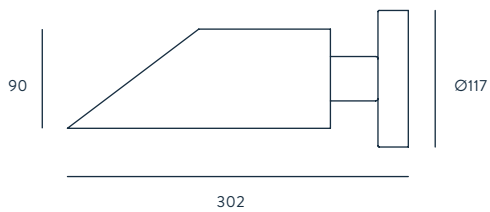

COHEN

DESIGNED BY JANA CHANG / 2010

A1122

ACABADOS

METAL	PANTALLA
CROMO	BLANCO BRILLO
CROMO	NEGRO BRILLO

MATERIALES

ACERO

ESPECIFICACIONES (UE)

E27 60W MAX
(NO INCLUIDA)
220 - 240 V, 50/60 HZ,
IP20, CLASE I

IP20     

CLASIFICACIÓN ENERGÉTICA

A ++

FINISHES

METAL	SHADE
CHROME	SHINNY WHITE
CHROME	SHINNY BLACK

MATERIALS

STEEL