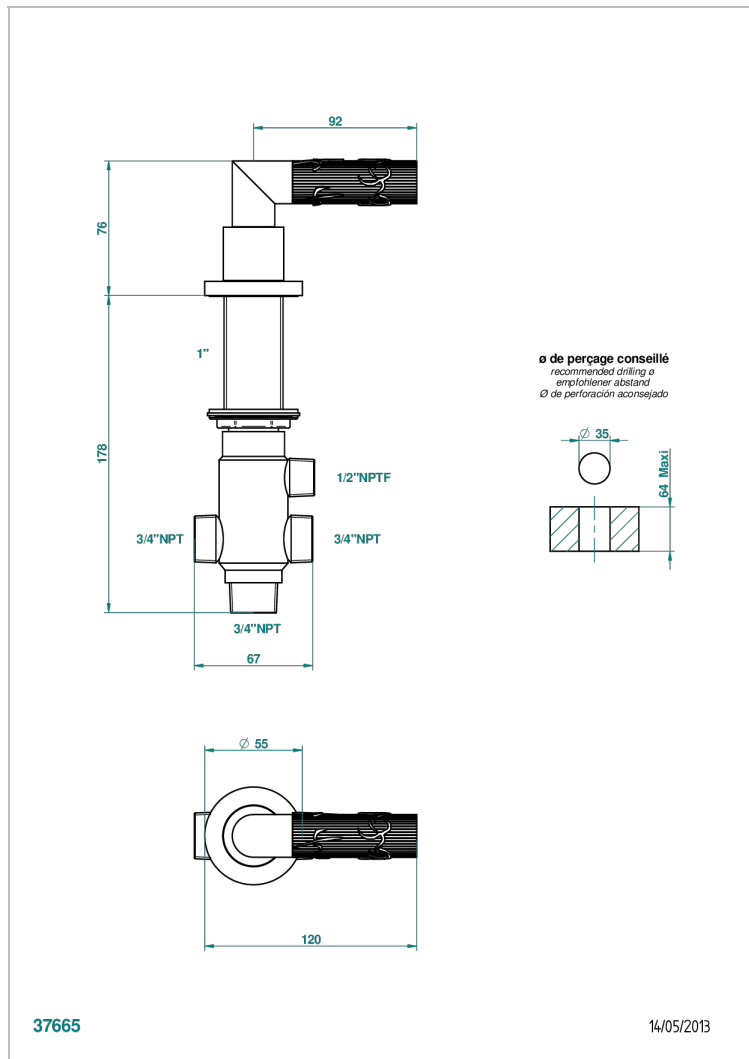

# ВАМБОУ С ХРУСТАЛЕМ ЯНТАРНОГО ЦВЕТА

A34-50/4/VG

Переключатель наворотный 2 входа 3/4", один выход 3/4" и один выход 1x1/2"

THG<sup>®</sup>  
PARIS

## ХАРАКТЕРИСТИКИ

- Bambou с хрусталём янтарного цвета
- Переключатель наворотный 2 входа 3/4", один выход 3/4" и один выход 1x1/2"