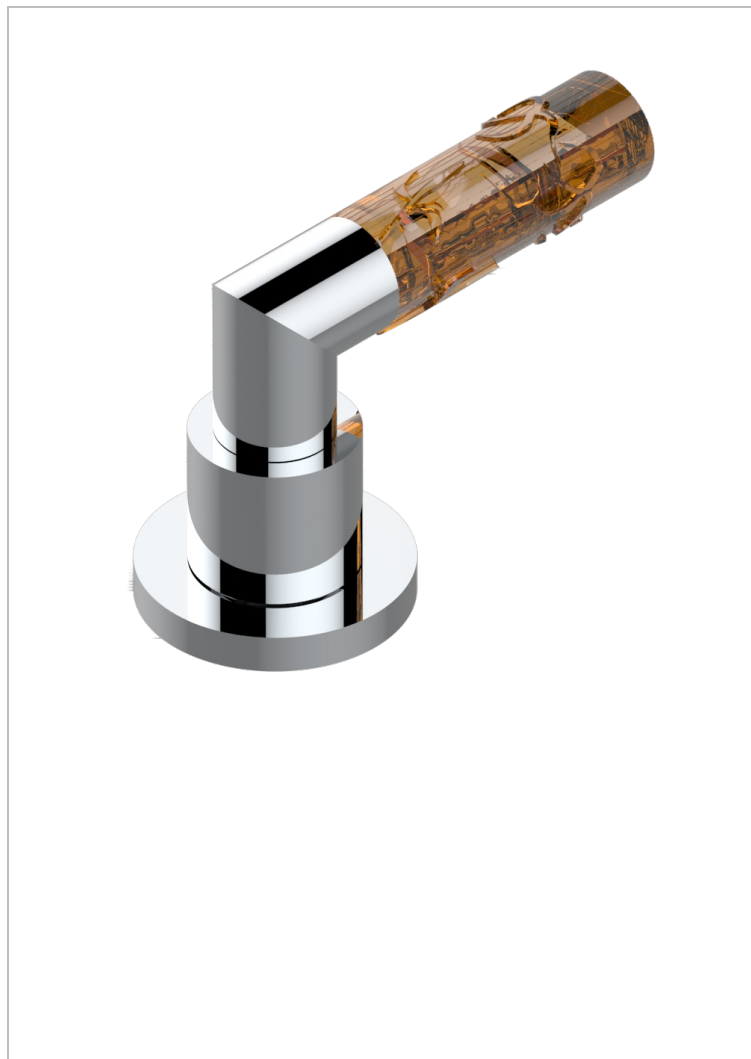

# ВАМБОУ С ХРУСТАЛЕМ ЯНТАРНОГО ЦВЕТА

A34-50/4/VG

Переключатель наворотный 2 входа 3/4", один выход 3/4" и один выход 1x1/2"

THG<sup>®</sup>  
PARIS

## ХАРАКТЕРИСТИКИ

- Bambou с хрусталём янтарного цвета
- Переключатель наворотный 2 входа 3/4", один выход 3/4" и один выход 1x1/2"

## ДОСТУПНЫЕ ВАРИАНТЫ ПОКРЫТИЙ

Blush PVD - H62  
Graphite PVD - H64  
Matt Umber PVD - H67  
Matt blush PVD - H60  
Matt graphite PVD - H65  
Umber PVD - H66

Аранья (чёрный никель) - D24  
Бронза - D01  
Золото - F01  
Матовая красная старинная медь - H07  
Матовое золото - F07  
Матовое светлое золото - F31