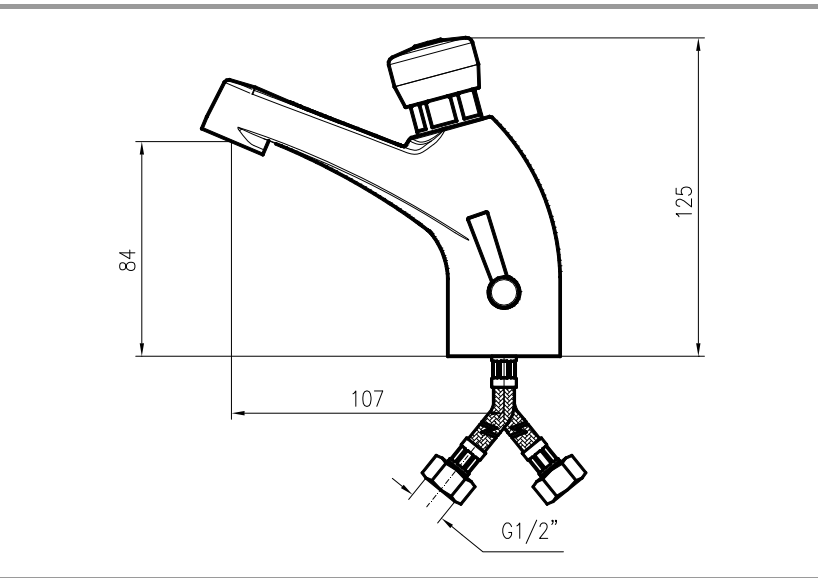

ARTICOLO / Item  
 Artículo / Article

**08012**

- Miscelatore per lavabo con arresto temporizzato e comando a pulsante; serie classica.
- Basin mounted self-closing push button mixer, classic Style
- Grifo pulsador temporizado mezclador para lavabo; serie clásica.
- Mitigeur temporisé à poussoir, sur plage ; série classic.

|  |  |
|--|--|
| <b>Pressione di alimentazione</b> / Operating pressure / Presión de alimentación / Pression d'alimentation         | Min 1 max 6 [bar]  |
| <b>Pressione raccomandata</b> / Recommended pressure / Presión recomendada / Pression recommandé                   | 2 – 4 [bar]  |
| <b>Temperatura di alimentazione</b> / Water temperature / Temperatura de alimentación / Température d'alimentation | 5 – 65 °C  |
| <b>Tempo di erogazione</b> / Flow time / Tiempo de descarga / Temporisation  | 15 +/- 5 [sec] @ 3 [bar]   |
| <b>Dotazioni</b> / Equipment / Dotaciones / Équipements  | Flessibili G1/2" ; valvole di ritegno<br>Flexible hoses G1/2" ; non-return valves<br>Flexos G1/2" ; válvulas de retención<br>Flexibles G1/2" ; Clapets anti-retour |