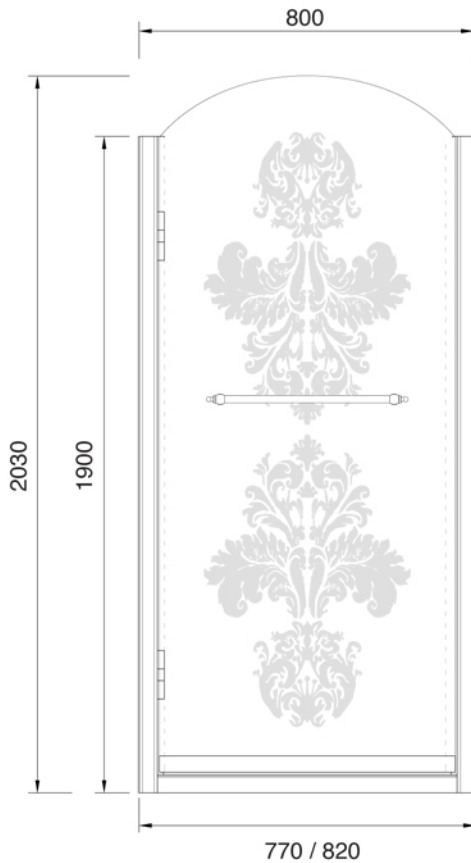

DESTRA / RIGHT

SINISTRA / LEFT

Decoro
Floreale
trasparente su
vetro satinato

Decoro
Floreale satinato
su vetro
trasparente

SHOWER ENCLOSURES Collection

Code	Description
7133 7137 7134 7138	Arcadia pivot shower door 800 (ext. 770 - 820) Transparent Floral decoration on frosted glass Chrome - Right Incalux - Right Chrome - Left Incalux - Left
7131 7135 7132 7136	Frosted Floral decoration on transparent glass Chrome - Right Incalux - Right Chrome - Left Incalux - Left

GH
GENTRY HOME

Verona - Italy
tel. +39 045 8006917
fax. +39 045 8020111
gentry-home.com