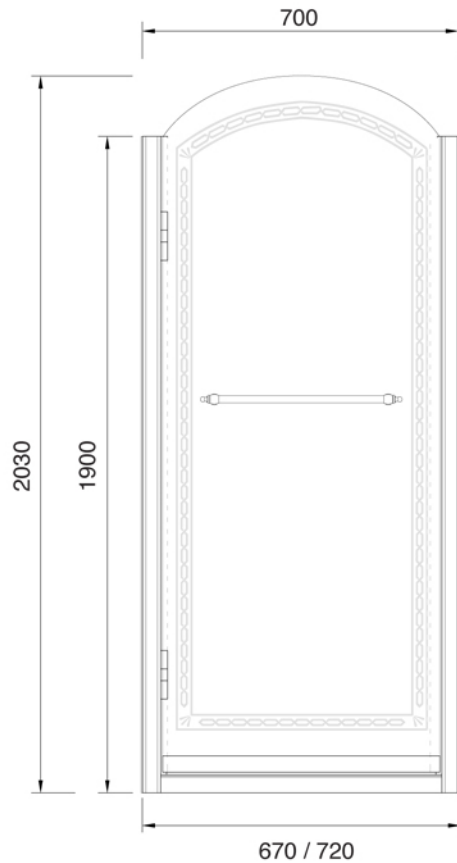

DESTRA / RIGHT

SINISTRA / LEFT

Decoro
Floreale
trasparente su
vetro satinato

Decoro
Floreale satinato
su vetro
trasparente

SHOWER ENCLOSURES Collection

Code	Description
7102 7106 7103 7107	Arcadia pivot shower door 700 (ext. 670 - 720) Transparent Floral decoration on frosted glass Chrome - Right Incalux - Right Chrome - Left Incalux - Left
7100 7104 7101 7105	Frosted Floral decoration on transparent glass Chrome - Right Incalux - Right Chrome - Left Incalux - Left

GH
GENTRY HOME

Verona - Italy
tel. +39 045 8006917
fax. +39 045 8020111
gentry-home.com

DESTRA / RIGHT

SINISTRA / LEFT

SHOWER ENCLOSURES Collection

Code	Description
7110 7114 7111 7115	Arcadia pivot shower door 700 (ext. 670 - 720) Transparent Deco decoration on frosted glass Chrome - Right Incalux - Right Chrome - Left Incalux - Left
7108 7112 7109 7113	Frosted Deco decoration on transparent glass Chrome - Right Incalux - Right Chrome - Left Incalux - Left

SHOWER ENCLOSURES Collection

Code	Description
7133 7137 7134 7138	Arcadia pivot shower door 800 (ext. 770 - 820) Transparent Floral decoration on frosted glass Chrome - Right Incalux - Right Chrome - Left Incalux - Left
7131 7135 7132 7136	Frosted Floral decoration on transparent glass Chrome - Right Incalux - Right Chrome - Left Incalux - Left

Code	Description
7163 7167 7164 7168	Arcadia pivot shower door 900 (ext. 870 - 920) Transparent Floral decoration on frosted glass Chrome - Right Incalux - Right Chrome - Left Incalux - Left
7161 7165 7162 7166	Frosted Floral decoration on transparent glass Chrome - Right Incalux - Right Chrome - Left Incalux - Left