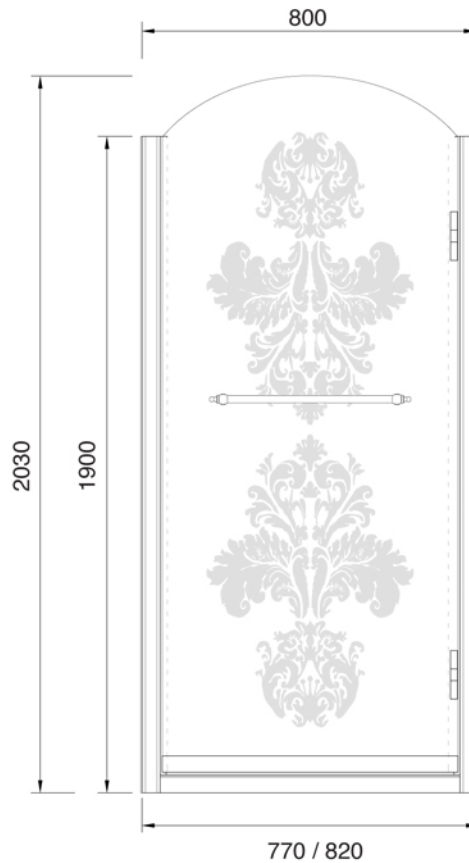

DESTRA / RIGHT

SINISTRA / LEFT

Decoro
Floreale
trasparente su
vetro satinato

Decoro
Floreale satinato
su vetro
trasparente

SHOWER ENCLOSURES Collection

Code	Description
7133 7137 7134 7138	Arcadia pivot shower door 800 (ext. 770 - 820) Transparent Floral decoration on frosted glass Chrome - Right Incalux - Right Chrome - Left Incalux - Left
7131 7135 7132 7136	Frosted Floral decoration on transparent glass Chrome - Right Incalux - Right Chrome - Left Incalux - Left

GH
GENTRY HOME

Verona - Italy
tel. +39 045 8006917
fax. +39 045 8020111
gentry-home.com