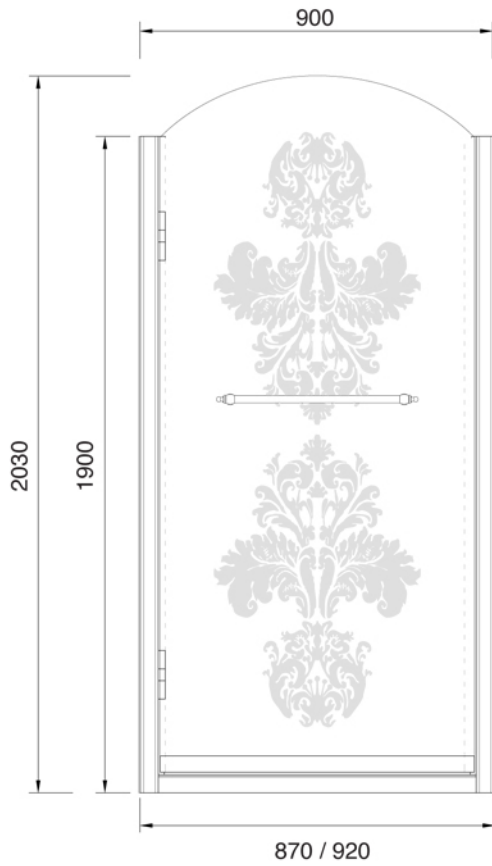

DESTRA / RIGHT

SINISTRA / LEFT

Decoro
Floreale
trasparente su
vetro satinato

Decoro
Floreale satinato
su vetro
trasparente

SHOWER ENCLOSURES Collection

Code	Description
7163 7167 7164 7168	Arcadia pivot shower door 900 (ext. 870 - 920) Transparent Floral decoration on frosted glass Chrome - Right Incalux - Right Chrome - Left Incalux - Left
7161 7165 7162 7166	Frosted Floral decoration on transparent glass Chrome - Right Incalux - Right Chrome - Left Incalux - Left

GH
GENTRY HOME

Verona - Italy
tel. +39 045 8006917
fax. +39 045 8020111
gentry-home.com