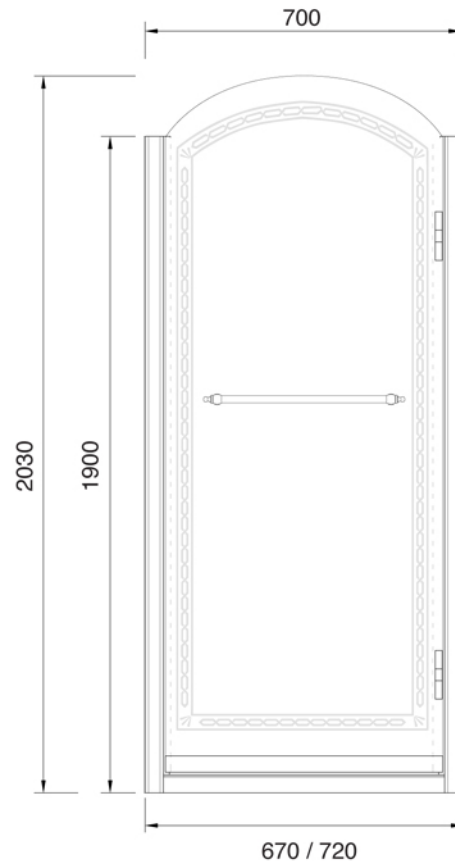

DESTRA / RIGHT

SINISTRA / LEFT

Decoro
Floreale
trasparente su
vetro satinato

Decoro
Floreale satinato
su vetro
trasparente

SHOWER ENCLOSURES Collection

Code	Description
7102 7106 7103 7107	Arcadia pivot shower door 700 (ext. 670 - 720) Transparent Floral decoration on frosted glass Chrome - Right Incalux - Right Chrome - Left Incalux - Left
7100 7104 7101 7105	Frosted Floral decoration on transparent glass Chrome - Right Incalux - Right Chrome - Left Incalux - Left

GH
GENTRY HOME

Verona - Italy
tel. +39 045 8006917
fax. +39 045 8020111
gentry-home.com

DESTRA / RIGHT

SINISTRA / LEFT

SHOWER ENCLOSURES Collection

Code	Description
7110 7114 7111 7115	Arcadia pivot shower door 700 (ext. 670 - 720) Transparent Deco decoration on frosted glass Chrome - Right Incalux - Right Chrome - Left Incalux - Left
7108 7112 7109 7113	Frosted Deco decoration on transparent glass Chrome - Right Incalux - Right Chrome - Left Incalux - Left

SHOWER ENCLOSURES Collection

Code	Description
7133 7137 7134 7138	Arcadia pivot shower door 800 (ext. 770 - 820) Transparent Floral decoration on frosted glass Chrome - Right Incalux - Right Chrome - Left Incalux - Left
7131 7135 7132 7136	Frosted Floral decoration on transparent glass Chrome - Right Incalux - Right Chrome - Left Incalux - Left

Code	Description
7163 7167 7164 7168	Arcadia pivot shower door 900 (ext. 870 - 920) Transparent Floral decoration on frosted glass Chrome - Right Incalux - Right Chrome - Left Incalux - Left
7161 7165 7162 7166	Frosted Floral decoration on transparent glass Chrome - Right Incalux - Right Chrome - Left Incalux - Left