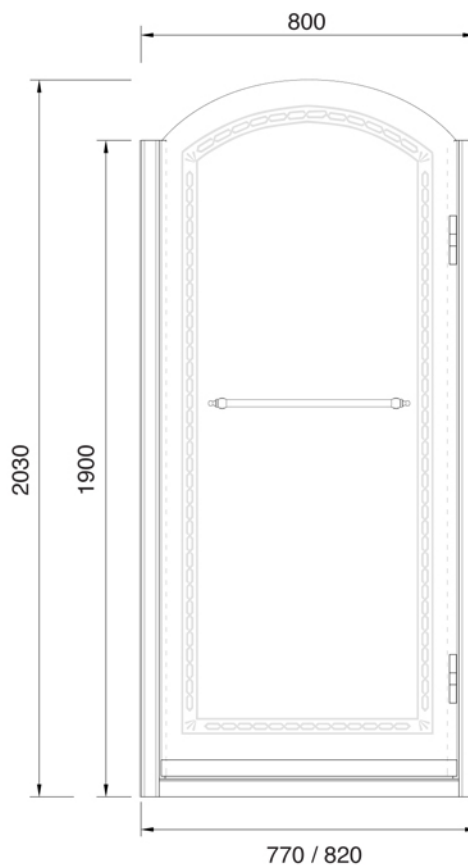

DESTRA / RIGHT

SINISTRA / LEFT

Decoro
Floreale
trasparente su
vetro satinato

Decoro
Floreale satinato
su vetro
trasparente

SHOWER ENCLOSURES Collection

Code	Description
7102 7106 7103 7107	Arcadia pivot shower door 700 (ext. 670 - 720) Transparent Floral decoration on frosted glass Chrome - Right Incalux - Right Chrome - Left Incalux - Left
7100 7104 7101 7105	Frosted Floral decoration on transparent glass Chrome - Right Incalux - Right Chrome - Left Incalux - Left

GH
GENTRY HOME

Verona - Italy
tel. +39 045 8006917
fax. +39 045 8020111
gentry-home.com

DESTRA / RIGHT

SINISTRA / LEFT

SHOWER ENCLOSURES Collection

Code	Description
7110 7114 7111 7115	Arcadia pivot shower door 700 (ext. 670 - 720) Transparent Deco decoration on frosted glass Chrome - Right Incalux - Right Chrome - Left Incalux - Left
7108 7112 7109 7113	Frosted Deco decoration on transparent glass Chrome - Right Incalux - Right Chrome - Left Incalux - Left

SHOWER ENCLOSURES Collection

Code	Description
7133 7137 7134 7138	Arcadia pivot shower door 800 (ext. 770 - 820) Transparent Floral decoration on frosted glass Chrome - Right Incalux - Right Chrome - Left Incalux - Left
7131 7135 7132 7136	Frosted Floral decoration on transparent glass Chrome - Right Incalux - Right Chrome - Left Incalux - Left

GH
GENTRY HOME

Verona - Italy
tel. +39 045 8006917
fax. +39 045 8020111
gentry-home.com

DESTRA / RIGHT

SINISTRA / LEFT

SHOWER ENCLOSURES Collection

Code	Description
7141 7145 7142 7146	Arcadia pivot shower door 800 (ext. 770 - 820) Transparent Deco decoration on frosted glass Chrome - Right Incalux - Right Chrome - Left Incalux - Left
7139 7143 7140 7144	Frosted Deco decoration on transparent glass Chrome - Right Incalux - Right Chrome - Left Incalux - Left