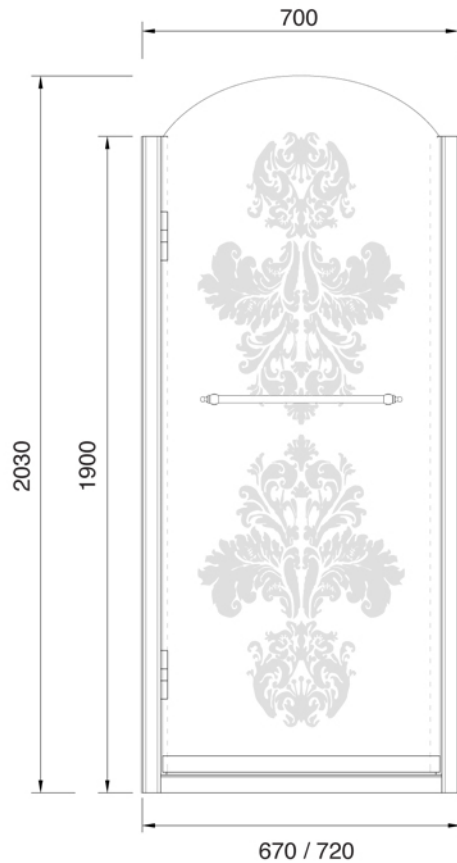

DESTRA / RIGHT

SINISTRA / LEFT

Decoro
Floreale
trasparente su
vetro satinato

Decoro
Floreale satinato
su vetro
trasparente

SHOWER ENCLOSURES Collection

Code	Description
7102 7106 7103 7107	Arcadia pivot shower door 700 (ext. 670 - 720) Transparent Floral decoration on frosted glass Chrome - Right Incalux - Right Chrome - Left Incalux - Left
7100 7104 7101 7105	Frosted Floral decoration on transparent glass Chrome - Right Incalux - Right Chrome - Left Incalux - Left

GH
GENTRY HOME

Verona - Italy
tel. +39 045 8006917
fax. +39 045 8020111
gentry-home.com

DESTRA / RIGHT

SINISTRA / LEFT

SHOWER ENCLOSURES Collection

Code	Description
7110 7114 7111 7115	Arcadia pivot shower door 700 (ext. 670 - 720) Transparent Deco decoration on frosted glass Chrome - Right Incalux - Right Chrome - Left Incalux - Left
7108 7112 7109 7113	Frosted Deco decoration on transparent glass Chrome - Right Incalux - Right Chrome - Left Incalux - Left

SHOWER ENCLOSURES Collection

Code	Description
7133 7137 7134 7138	Arcadia pivot shower door 800 (ext. 770 - 820) Transparent Floral decoration on frosted glass Chrome - Right Incalux - Right Chrome - Left Incalux - Left
7131 7135 7132 7136	Frosted Floral decoration on transparent glass Chrome - Right Incalux - Right Chrome - Left Incalux - Left

Code	Description
7163 7167 7164 7168	Arcadia pivot shower door 900 (ext. 870 - 920) Transparent Floral decoration on frosted glass Chrome - Right Incalux - Right Chrome - Left Incalux - Left
7161 7165 7162 7166	Frosted Floral decoration on transparent glass Chrome - Right Incalux - Right Chrome - Left Incalux - Left