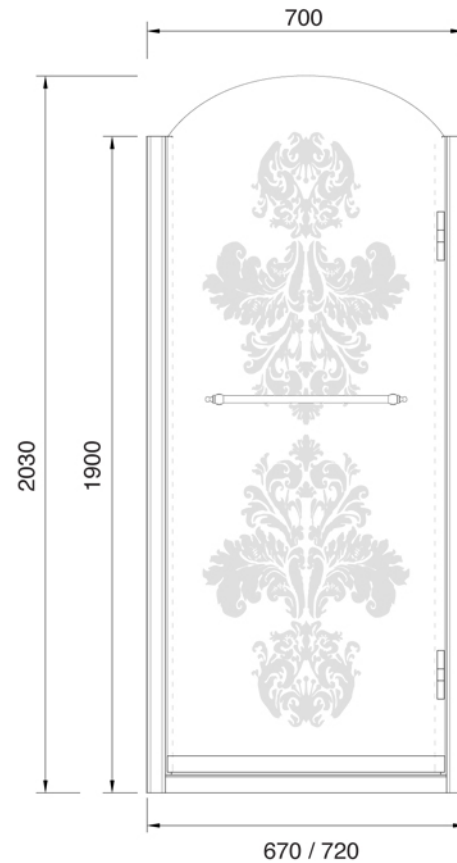

DESTRA / RIGHT

SINISTRA / LEFT

Decoro
Floreale
trasparente su
vetro satinato

Decoro
Floreale satinato
su vetro
trasparente

SHOWER ENCLOSURES Collection

Code	Description
7102 7106 7103 7107	Arcadia pivot shower door 700 (ext. 670 - 720) Transparent Floral decoration on frosted glass Chrome - Right Incalux - Right Chrome - Left Incalux - Left
7100 7104 7101 7105	Frosted Floral decoration on transparent glass Chrome - Right Incalux - Right Chrome - Left Incalux - Left

GH
GENTRY HOME

Verona - Italy
tel. +39 045 8006917
fax. +39 045 8020111
gentry-home.com

DESTRA / RIGHT

SINISTRA / LEFT

SHOWER ENCLOSURES Collection

Code	Description
7110 7114 7111 7115	Arcadia pivot shower door 700 (ext. 670 - 720) Transparent Deco decoration on frosted glass Chrome - Right Incalux - Right Chrome - Left Incalux - Left
7108 7112 7109 7113	Frosted Deco decoration on transparent glass Chrome - Right Incalux - Right Chrome - Left Incalux - Left

SHOWER ENCLOSURES Collection

Code	Description
7133 7137 7134 7138	Arcadia pivot shower door 800 (ext. 770 - 820) Transparent Floral decoration on frosted glass Chrome - Right Incalux - Right Chrome - Left Incalux - Left
7131 7135 7132 7136	Frosted Floral decoration on transparent glass Chrome - Right Incalux - Right Chrome - Left Incalux - Left

Code	Description
7163 7167 7164 7168	Arcadia pivot shower door 900 (ext. 870 - 920) Transparent Floral decoration on frosted glass Chrome - Right Incalux - Right Chrome - Left Incalux - Left
7161 7165 7162 7166	Frosted Floral decoration on transparent glass Chrome - Right Incalux - Right Chrome - Left Incalux - Left