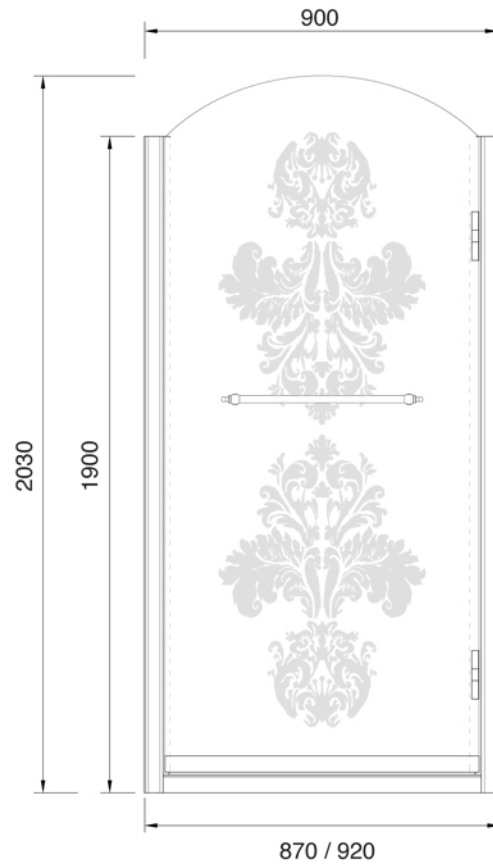

DESTRA / RIGHT

SINISTRA / LEFT

Decoro
Floreale
trasparente su
vetro satinato

Decoro
Floreale satinato
su vetro
trasparente

SHOWER ENCLOSURES Collection

Code	Description
7163 7167 7164 7168	Arcadia pivot shower door 900 (ext. 870 - 920) Transparent Floral decoration on frosted glass Chrome - Right Incalux - Right Chrome - Left Incalux - Left
7161 7165 7162 7166	Frosted Floral decoration on transparent glass Chrome - Right Incalux - Right Chrome - Left Incalux - Left

GH
GENTRY HOME

Verona - Italy
tel. +39 045 8006917
fax. +39 045 8020111
gentry-home.com