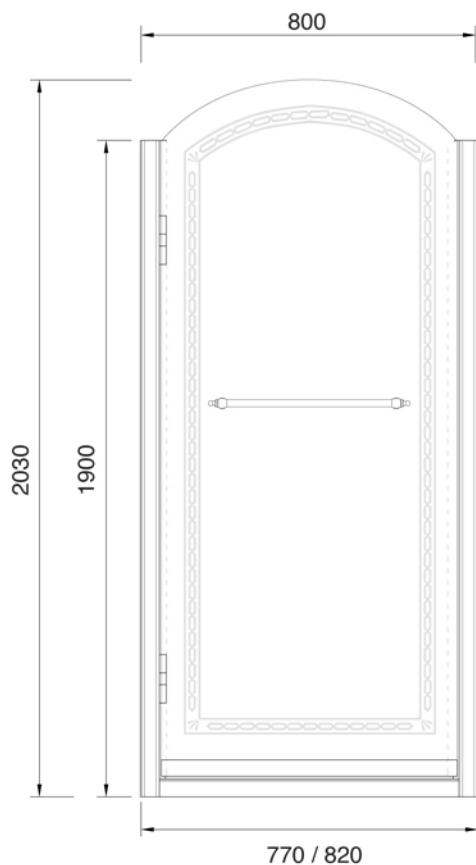

DESTRA / RIGHT

SINISTRA / LEFT

Decoro
Floreale
trasparente su
vetro satinato

Decoro
Floreale satinato
su vetro
trasparente

SHOWER ENCLOSURES Collection

Code	Description
7102 7106 7103 7107	Arcadia pivot shower door 700 (ext. 670 - 720) Transparent Floral decoration on frosted glass Chrome - Right Incalux - Right Chrome - Left Incalux - Left
7100 7104 7101 7105	Frosted Floral decoration on transparent glass Chrome - Right Incalux - Right Chrome - Left Incalux - Left

GH
GENTRY HOME

Verona - Italy
tel. +39 045 8006917
fax. +39 045 8020111
gentry-home.com

DESTRA / RIGHT

SINISTRA / LEFT

SHOWER ENCLOSURES Collection

Code	Description
7110 7114 7111 7115	Arcadia pivot shower door 700 (ext. 670 - 720) Transparent Deco decoration on frosted glass Chrome - Right Incalux - Right Chrome - Left Incalux - Left
7108 7112 7109 7113	Frosted Deco decoration on transparent glass Chrome - Right Incalux - Right Chrome - Left Incalux - Left

SHOWER ENCLOSURES Collection

Code	Description
7133 7137 7134 7138	Arcadia pivot shower door 800 (ext. 770 - 820) Transparent Floral decoration on frosted glass Chrome - Right Incalux - Right Chrome - Left Incalux - Left
7131 7135 7132 7136	Frosted Floral decoration on transparent glass Chrome - Right Incalux - Right Chrome - Left Incalux - Left

GH
GENTRY HOME

Verona - Italy
tel. +39 045 8006917
fax. +39 045 8020111
gentry-home.com

DESTRA / RIGHT

SINISTRA / LEFT

SHOWER ENCLOSURES Collection

Code	Description
7141 7145 7142 7146	Arcadia pivot shower door 800 (ext. 770 - 820) Transparent Deco decoration on frosted glass Chrome - Right Incalux - Right Chrome - Left Incalux - Left
7139 7143 7140 7144	Frosted Deco decoration on transparent glass Chrome - Right Incalux - Right Chrome - Left Incalux - Left