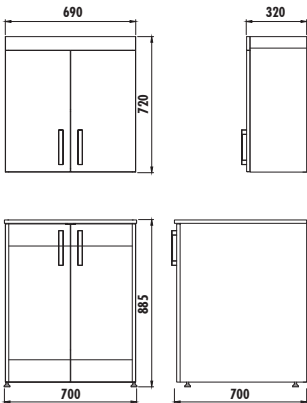

TEKNİK ÇİZİM

creavit.com.tr

f t i c /creavitTurkiye

Creavit önceden haber vermeksizin, ürünlerde ve teknik detaylarda değişiklik yapma hakkını saklı tutar. Renkler gerçekte olduğundan farklı görünebilir.

Kalite Yönetim Sistemi

Müşteri Memnuniyeti Belgesi

Çevre Yönetim Sistemi

İş Sağlığı ve Güvenliği Yönetim Sistemi

LGA

Alman Standartlarına Uygunluk Belgesi

kiwa

Hollanda Standartlarına Uygunluk Belgesi

GOST - R

Rusya Standartlarına Uygunluk Belgesi

UKRSEPRO

Ukrayna Standartlarına Uygunluk Belgesi

İsrail Standartlarına Uygunluk Belgesi

Nijerya Standartlarına Uygunluk Belgesi

Türk Standartlarına Uygunluk Belgesi