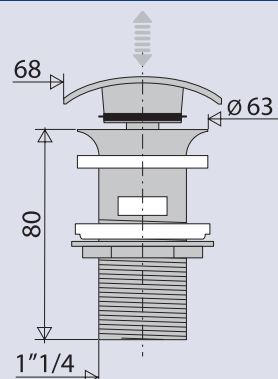

BONDE DE LAVABO LAITON MASSIF CHROME

122700 digiclic avec lanterne

CARACTERISTIQUES

- Bonde laiton chromé h80 mm
- Clapet Digiclic recouvrant
- Avec lanterne pour trop-plein

PERFORMANCES

- Encombrement sous lavabo :
Serrage : **30 à 55 mm**
Débit : **35l/mn**

CONDITIONNEMENT

- Packaging : boîte imprimée
Dimensions (mm) : **70 x 70 x 110**
Parcel unit : **x 1**

REFERENCE PRODUIT

122700 000 00

EAN CODE

3364549242237

SPECIFICATIONS

AVANTAGES

Design carré

clapet recouvrant
digiclic

h 80 mm

lanterne pour
trop plein

écrou métal

Tous nos produits sur
www.valentin.fr

Valentin