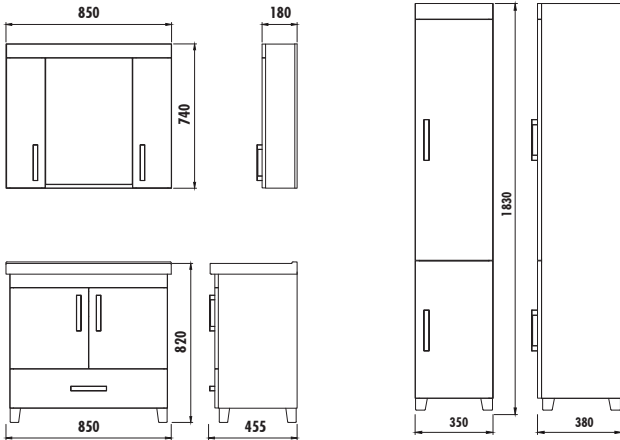

TEKNİK ÇİZİM

creavit.com.tr

/creavitTurkiye

Creavit önceden haber vermeksizin, ürünlerde ve teknik detaylarda değişiklik yapma hakkını saklı tutar. Renkler gerçekte olduğundan farklı görünebilir.

Kalite Yönetim Sistemi

Müşteri Memnuniyeti Belgesi

Çevre Yönetim Sistemi

İş Sağlığı ve Güvenliği Yönetim Sistemi

LGA

Alman Standartlarına Uygunluk Belgesi

kiwa

Hollanda Standartlarına Uygunluk Belgesi

GOST - R

Rusya Standartlarına Uygunluk Belgesi

UkrSEPRO

Ukrayna Standartlarına Uygunluk Belgesi

İsrail Standartlarına Uygunluk Belgesi

Nijerya Standartlarına Uygunluk Belgesi

Türk Standartlarına Uygunluk Belgesi