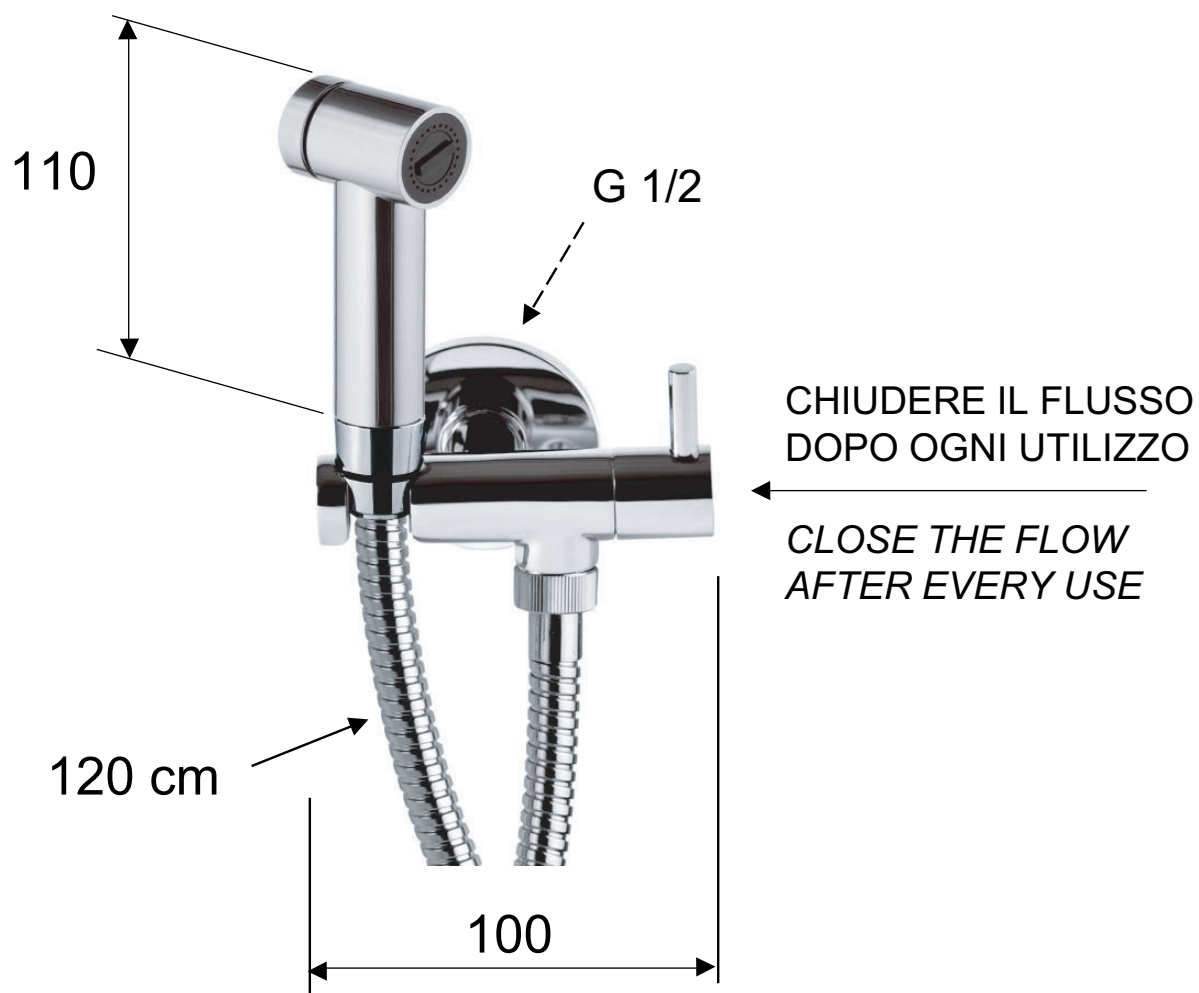

SCHEDA TECNICA TECHNICAL FEATURES

ART. COD. **1015EU**

MATERIALI / MATERIALS

OTTONE CROMATO / CHROME PLATED BRASS

CROMATURA / CHROME PLATING

UNI EN 248

Via Leonardo da Vinci 53 20062 Cassano d'Adda (MI) Italy Tel. +39-0363 62651
info@daniel.it www.daniel.it