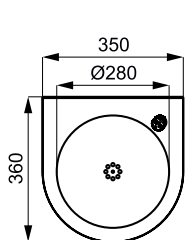

Размеры

SLUN 43E

SLUN 43EB

Технические данные

Питающее напряжение

- SLUN 43E 24 В пост.
- SLUN 43EB 6 В

Потребляемая мощность

- напряжение 24 В пост. 7 Вт
- напряжение 6 В 3 Вт