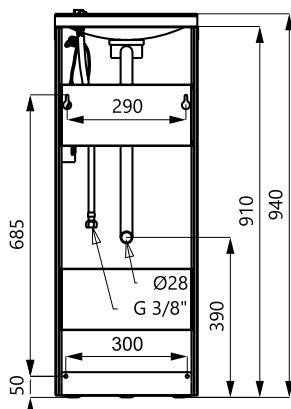

Размеры

SLUN 43E

SLUN 43EB

Технические данные

Питающее напряжение

- SLUN 43E 24 В пост.
- SLUN 43EB 6 В

Потребляемая мощность

- напряжение 24 В пост. 7 Вт
- напряжение 6 В 3 Вт