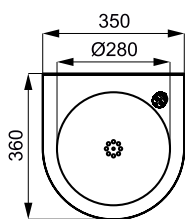

Размеры

SLUN 43E

SLUN 43EB

Технические данные

Питающее напряжение

- SLUN 43E 24 В пост.
- SLUN 43EB 6 В

Потребляемая мощность

- напряжение 24 В пост. 7 Вт
- напряжение 6 В 3 Вт