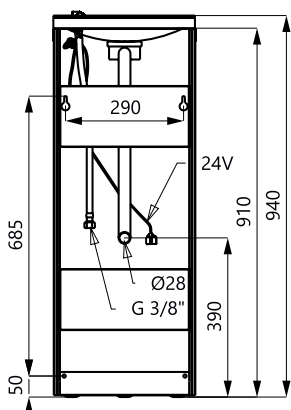

Размеры

SLUN 43E

SLUN 43EB

Технические данные

Питающее напряжение

- SLUN 43E 24 В пост.
- SLUN 43EB 6 В

Потребляемая мощность

- напряжение 24 В пост. 7 Вт
- напряжение 6 В 3 Вт