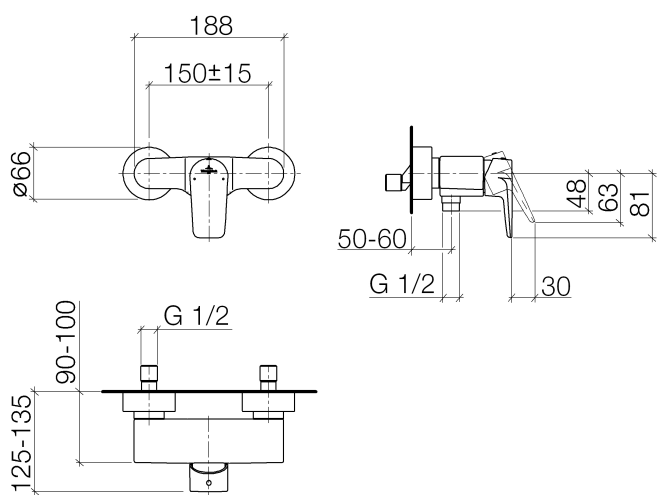

## Душ - SUBWAY

Смеситель для душа однорычажный для настенного монтажа - хром

Артикульный номер: 33 300 935-00

- отвод для душа 1/2"
- накладные розетки Ø 66 мм
- присоединение 1/2"
- штихмас 150 мм ± 15 мм
- Группа смесителей согл. DIN 4109: 1
- Защищён от обратного потока.

## размерный чертеж

Все величины в мм / дюймах = мм x 0,0394