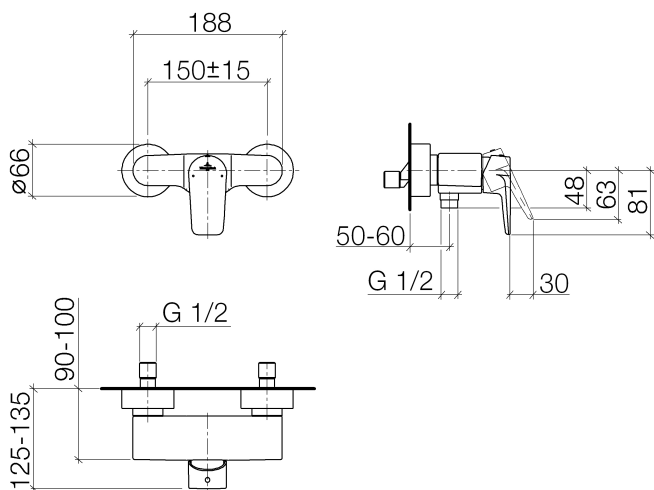

Душ - SUBWAY

Смеситель для душа однорычажный для настенного монтажа - хром

Артикульный номер: 33 300 935-00

- отвод для душа 1/2"
- накладные розетки Ø 66 мм
- присоединение 1/2"
- штихмас 150 мм ± 15 мм
- Группа смесителей согл. DIN 4109: 1
- Защищён от обратного потока.

хром

размерный чертеж

Все величины в мм / дюймах = мм x 0,0394

Душ - SUBWAY

Смеситель для душа однорычажный для настенного монтажа - хром

Артикульный номер: 33 300 935-00

график расхода

Другие варианты поверхностей

Другие поверхности по запросу (x-tra Service)

Душ - SUBWAY

Смеситель для душа однорычажный для настенного монтажа - хром

Артикульный номер: 33 300 935-00

26 403 969-00

Душевой гарнитур - хром

27 805 935-00

Душевой гарнитур со
шлангом - хром