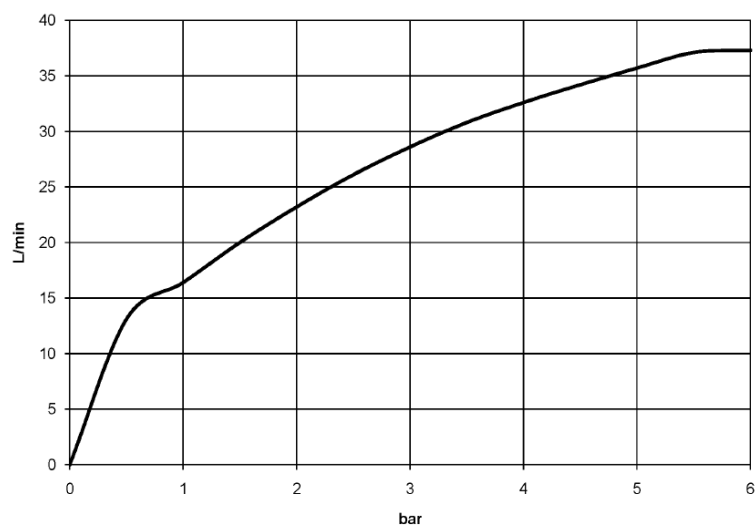

Душ - SUBWAY

Смеситель для душа однорычажный для настенного монтажа - хром

Артикульный номер: 33 300 935-00

- отвод для душа 1/2"
- накладные розетки Ø 66 мм
- присоединение 1/2"
- штихмас 150 мм ± 15 мм
- Группа смесителей согл. DIN 4109: 1
- Защищён от обратного потока.

хром

размерный чертеж

Все величины в мм / дюймах = мм x 0,0394

Душ - SUBWAY

Смеситель для душа однорычажный для настенного монтажа - хром

Артикульный номер: 33 300 935-00

график расхода

Другие варианты поверхностей