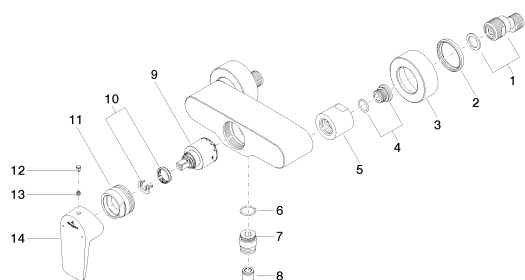

Душ - SUBWAY

Смеситель для душа однорычажный для настенного монтажа - хром

Артикульный номер: 33 300 935-00

Спецификация запасных частей

№	Артикульный №	Наименование	Расходуемое кол-во
1	04 11 04 030 00 90	S-эксцентрик G1/2 x G3/4 -	2
2	09 14 03 137 90	Прокладка 47 x 47 x 6 мм -	2
3	09 27 93 001-00	крышка Ø 66 x 24,5 x Ø 38,3 мм - хром	2
4	04 29 05 014 00 90	Подключение M18 x 1,5 -	2
5	09 23 10 064-00	Крепление Ø 38 x 34 мм - хром	2
6	09 14 10 032 90	O-Ring 18,1 x 1,6 мм -	1
7	09 24 03 029-00	ниппель - хром	1
8	09 23 01 040 90	Back-flow preventer Ø 15,3 x 16 мм -	1
9	90 15 05 062 00 90	Картридж черный Ø 35 x 56 мм -	1
10	04 28 10 148 00 90	Картридж -	1
11	09 24 04 104-00	Крепление 41 x 25 x 41 мм - хром	1
12	09 31 20 017 90	Донный клапан -	1
13	09 31 11 030 90	Крепление M5 x 5 мм -	1
14	09 20 93 005-00	Ручка 48 x 35 x 100 мм - хром	1