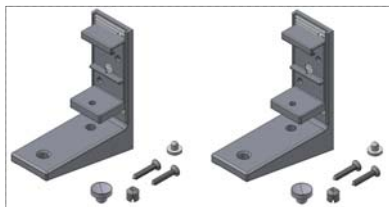

## FRAME 25

**SPARE PART LIST 2013**

**4.9831.5.068.004.1**

**4.9059.7.900.000.1**

**4.9059.8.900.000.1**

**4.9071.7.900.000.1**

**4.9071.8.900.000.1**