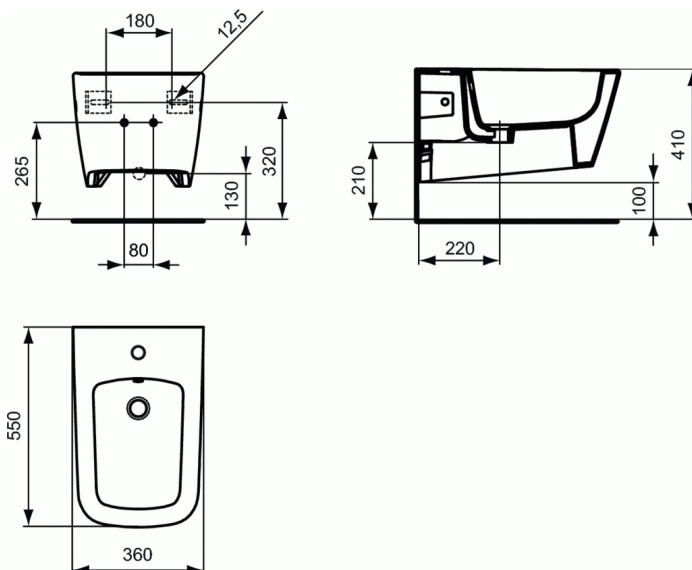

Артикул продукта: J4694

STRADA SIMPLY U Подвесное биде

SIMPLY U Подвесное биде

SIMPLY U Подвесное биде с крепежом Т601101, 1 отверстие под смеситель

ПОКРЫТИЕ/ЦВЕТ*

01

* 01 = Euro White (Евробелый)