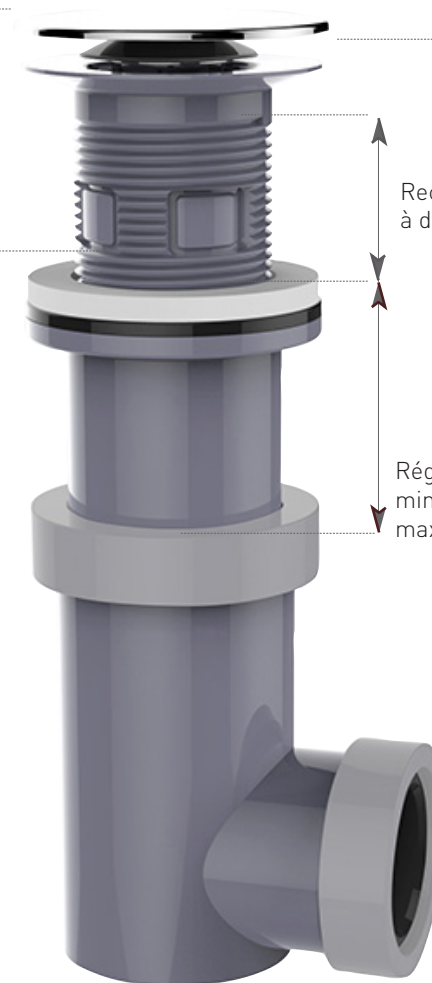

VIDAGE LAVABO

122400

vidage universel :
bonde avec siphon intégré

CARACTÉRISTIQUES

- Clapet aspect chromé
- Corps ABS gris
- Recoupable, avec ou sans trop-plein
- Godet extractible avec accès direct à la canalisation, permet d'y engager un furet standard
- Sortie Ø 32 ou 40

PERFORMANCES

- Encombrement sous vasque : **110 à 154 mm**
- Serrage mini-maxi : **5 à 87 mm**
- Débit (norme 48 l/mn) : **15l/mn**
- Garde d'eau : **30 mm**

CONDITIONNEMENT

- Emballage : **sachet**
- Dimensions (mm) : **200 x 250 x 50**
- Colisage : **x 1**

CODE PRODUIT

122400 093 00 Siphonette ABS gris

SPECIFICATIONS

GARANTIES

Universel : convient pour tout type de vasque , lavabo ou lave-main

Gain d'espace

Récupération facile de petits objets

CODE EAN

3364549268664

Clapet recouvrant digiclic inox

Godet extractible par le dessus : nettoyage facile sans outils ni produits chimiques

Pré-percée

Désopercule pour adapter un trop plein

Recoupable à dimension

Réglable en hauteur
mini 110 mm
maxi 154 mm