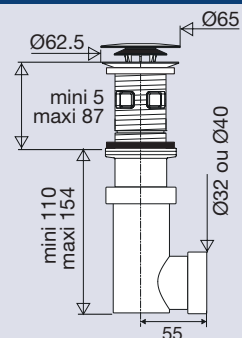

PERFORMANCES

- Encombrement sous vasque : **110 à 154 mm**
- Serrage mini-maxi : **5 à 87 mm**
- Débit (norme 48 l/mn) : **15l/mn**
- Garde d'eau : **30 mm**

CONDITIONNEMENT

- Emballage : **sachet**
- Dimensions (mm) : **200 x 250 x 50**
- Colisage : **x 1**

CODE PRODUIT

122400 093 00 Siphonette ABS gris

SPECIFICATIONS

GARANTIES

Universel : convient pour tout type de vasque , lavabo ou lave-main

Gain d'espace

Récupération facile de petits objets

CODE EAN

3364549268664

Clapet recouvrant digiclic inox

Godet extractible par le dessus : nettoyage facile sans outils ni produits chimiques

Pré-percée

Désopercule pour adapter un trop plein

Recoupable à dimension

Réglable en hauteur
mini 110 mm
maxi 154 mm