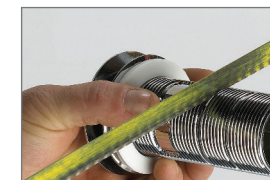

VIDAGE LAVABO

122400

vidage universel :
bonde avec siphon intégré

CARACTÉRISTIQUES

- Clapet aspect chromé
- Corps ABS gris
- Recoupable, avec ou sans trop-plein
- Godet extractible avec accès direct à la canalisation, permet d'y engager un furet standard
- Sortie Ø 32 ou 40

3364549268664

Clapet recouvrant digiclic inox

Godet extractible par le dessus : nettoyage facile sans outils ni produits chimiques

Pré-percée

Désopercule pour adapter un trop plein

Recoupable à dimension

Réglable en hauteur
mini 110 mm
maxi 154 mm