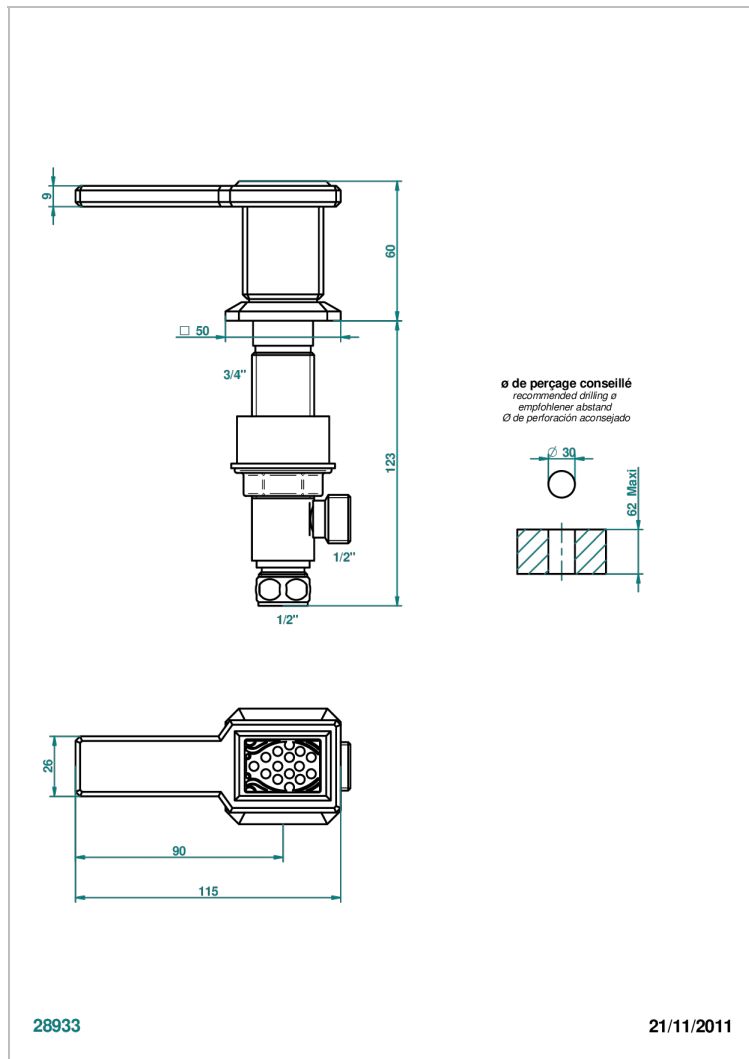

МЕТРОПОЛИС С РУКОЯТКАМИ С ЧЕРНЫМ ХРУСТАЛЕМ

THG[®]
PARIS

A2M-35/H

Вентиль устанавливаемый на борту 1/2" для горячей воды

ХАРАКТЕРИСТИКИ

- Metropolis с рукоятками с чёрным хрусталём
- Вентиль устанавливаемый на борту 1/2" для горячей воды