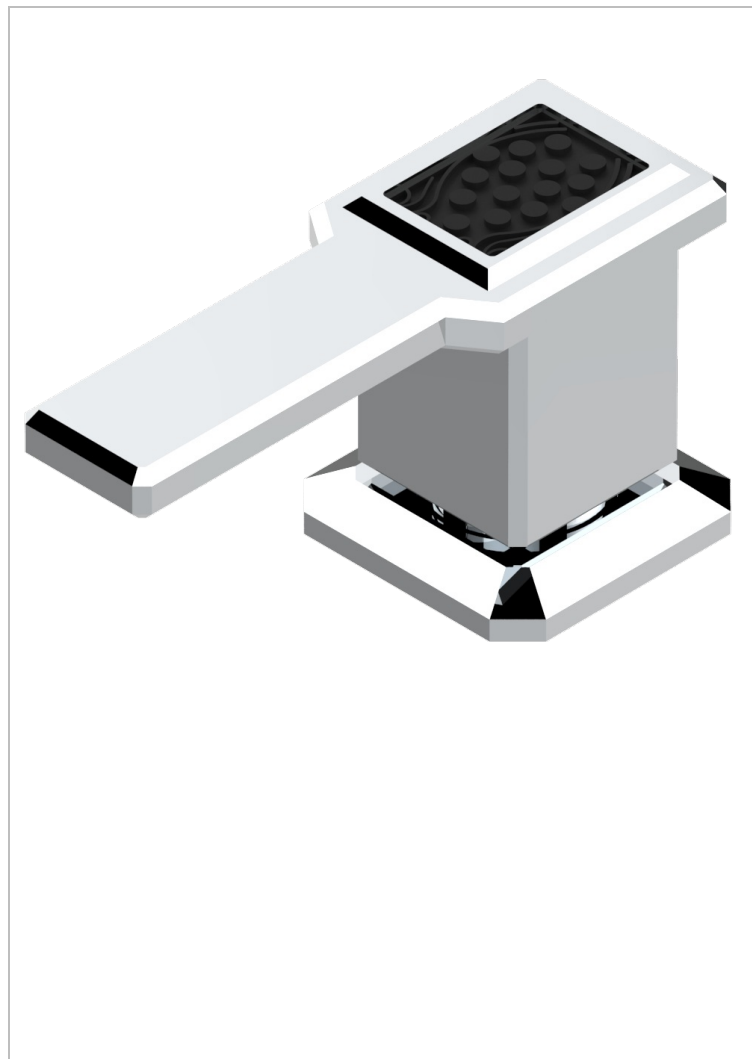

МЕТРОПОЛИС С РУКОЯТКАМИ С ЧЕРНЫМ ХРУСТАЛЕМ

THG[®]
PARIS

A2M-35/H

Вентиль устанавливаемый на борту 1/2" для горячей воды

ХАРАКТЕРИСТИКИ

- Metropolis с рукоятками с чёрным хрусталём
- Вентиль устанавливаемый на борту 1/2" для горячей воды

Никель - B01
Покрытие PVD бронза - F33
Покрытие PVD золотистый цвет - H52
Покрытие PVD латунь - H49
Покрытие PVD матовая бронза - F34
Покрытие PVD матовая латунь - H50

Покрытие PVD матовый золотистый - H53
Покрытие PVD матовый никель - H56
Покрытие PVD никель - H55
Розовое золото - F27
Сатинированное золото - F03
Сатинированный хром - C03