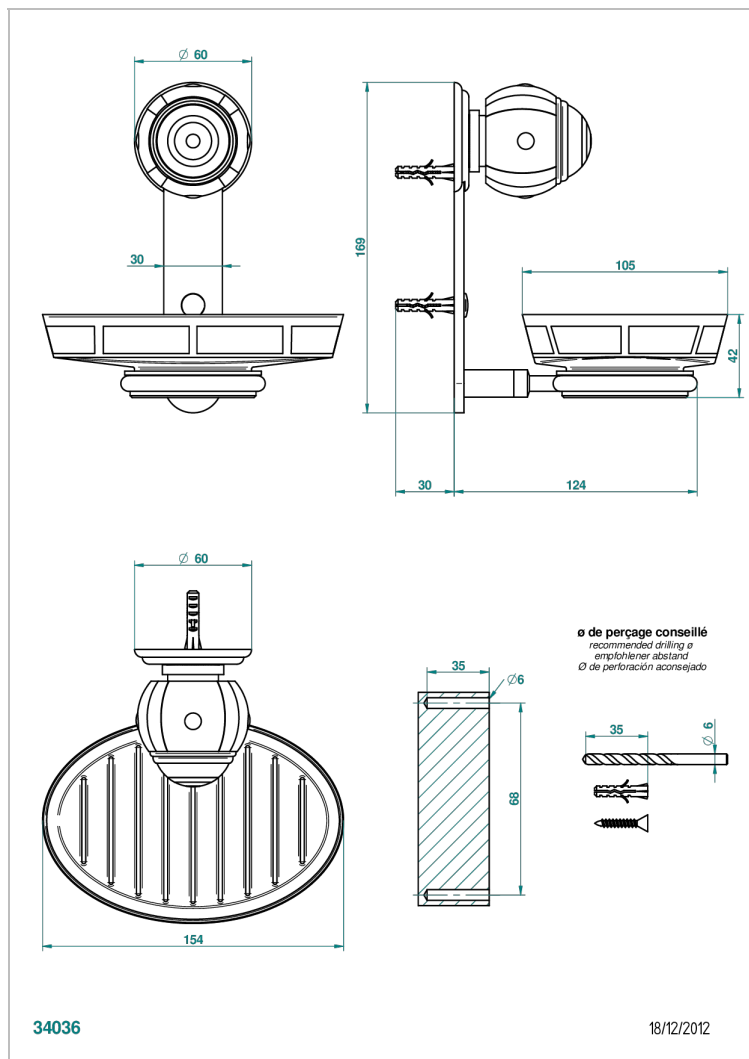

ITHAQUE С ЗОЛОТЫМ ДЕКОРОМ

A7A-500B

Мыльница настенная фарфоровая

THG[®]
PARIS

ХАРАКТЕРИСТИКИ

- Ithaque с золотым декором
- Мыльница настенная фарфоровая

ДОСТУПНЫЕ ВАРИАНТЫ ПОКРЫТИЙ

Blush PVD - H62
Graphite PVD - H64
Matt Umber PVD - H67
Matt blush PVD - H60
Matt graphite PVD - H65
Umber PVD - H66

Аранья (чёрный никель) - D24
Бронза - D01
Золото - F01
Матовая красная старинная медь - H07
Матовое золото - F07
Матовое светлое золото - F31

Матовый никель - C01
Матовый хром - C02
Никель - B01
Покрытие PVD бронза - F33
Покрытие PVD золотистый цвет - H52
Покрытие PVD латунь - H49