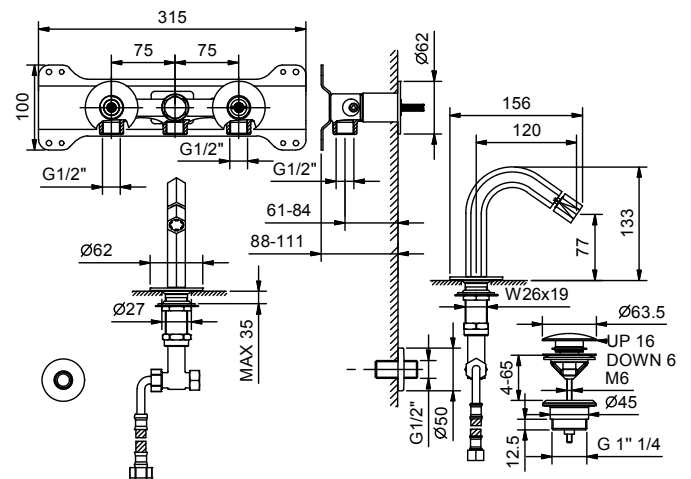

APT. N411SB+5911A

Смеситель на 1 отверстие для биде

- вылет 12 см
- без ручек
- настенное управление
- ограничитель потока воды до 5 л/мин при 3 бар
- картридж керамический 90°
- видимый аэратор
- подводка
- донный клапан нажимного типа

ручки заказываются отдельно,
см. раздел "Ручки"

Наружная часть

Отделки:

- | | | |
|--------------------------|------------------------------|--------------|
| <input type="checkbox"/> | Хром | 29 02 N411SB |
| <input type="checkbox"/> | Nickel PVD | 29 95 N411SB |
| <input type="checkbox"/> | Matt Gun Metal PVD | 29 P5 N411SB |
| <input type="checkbox"/> | Matt British Gold PVD | 29 P6 N411SB |
| <input type="checkbox"/> | Matt Copper PVD | 29 P9 N411SB |
| <input type="checkbox"/> | Золото плюс | 29 01 N411SB |

Внутренняя часть

Отделки:

- | | |
|--------------------------|-------------|
| <input type="checkbox"/> | 19 00 5911A |
|--------------------------|-------------|

Проект:

Комната:

Дата:

Комментарии:

сертификаты: