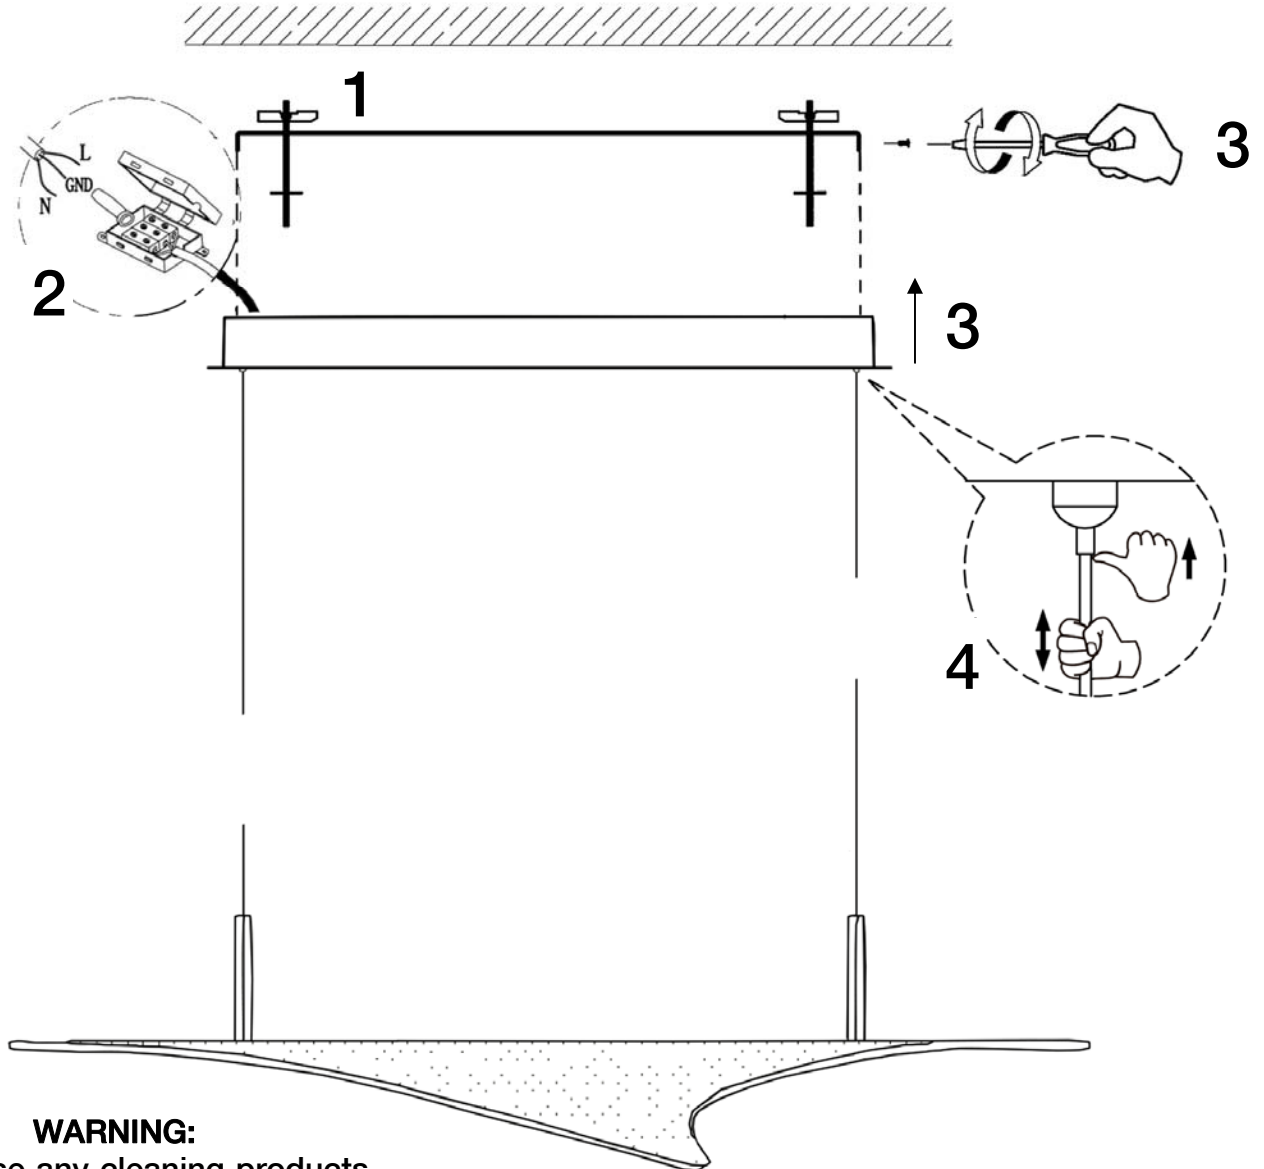

CAUTION: Schuller recommend to use included special screws when installing this pendant lamp.

WARNING:

Do not use any cleaning products that contain solvents or alcohol as they will damage the acrylic.

To clean it, use a dampened cotton cloth with glass cleanser.

You may use the following QR code to view the complete technical data sheet of the product:

SCHULLER RECOMMENDS TO PLACE SURGE PROTECTORS TO AVOID DAMAGES TO THE ELECTRONIC COMPONENTS OF THE LED LUMINAIRE.

Available in our catalogue

If you have any technical questions, please do not hesitate to contact our technical Department.

We are at your disposal in our email: irodriguez@schuller.es