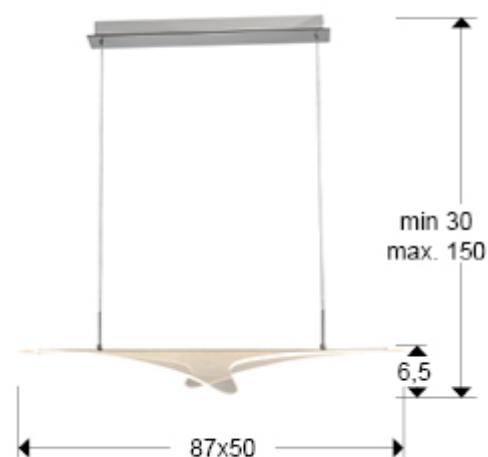

## Enigma

327640

Lámparas de techo

Lámpara de techo de luz LED, metal acabado cromo. Tulipa de metacrilato microimpreso moldeado. 35W LED. 3.000K, 1.950 lm.

### DIMENSIONES

Dimensiones: ↔ 87,0 ↓ 17,0 ↗ 50,0 cm

Altura instalada: 30,0/ máx. 150,0 cm

Peso: 3,1 Kg

### DIMENSIONES CON EMBALAJE

Peso: 5,7 Kg

Volumen: 0,0360m<sup>3</sup>

Dimensiones: ↔ 96,0 ↓ 20,0 ↗ 19,0 cm

## INFORMACIÓN ADICIONAL

Material: Metal, aluminio, metacrilato  
Acabado: Cromo, transparente impreso  
Medidas de la pantalla/tulipa: ↔ 87,0 ↓ 6,5 ↗ 50,0 cm  
Florón (espacio para instalación): ↔ 53,0 ↓ 4,0 ↗ 5,0 cm